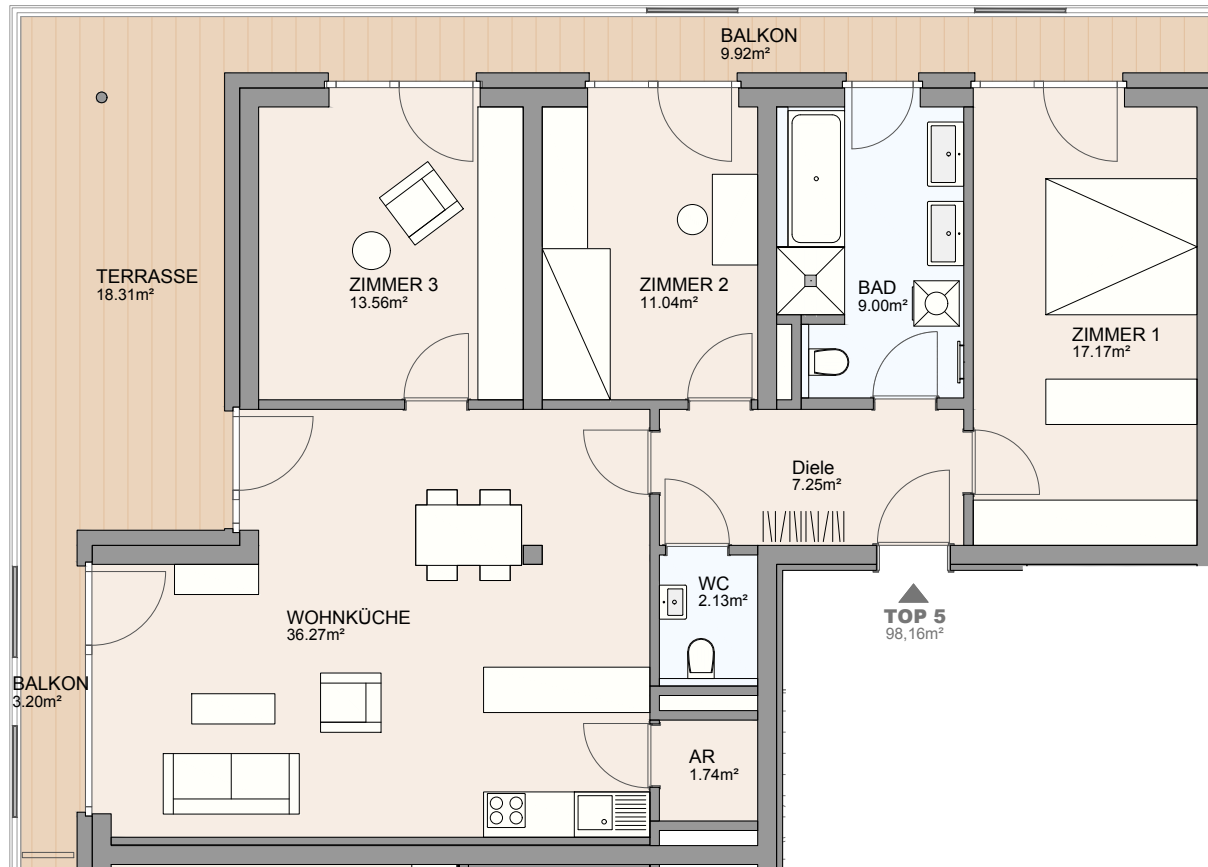

Terrasse	12,56m <sup>2</sup>
Balkon	7,34m <sup>2</sup>
Balkon	3,69m <sup>2</sup>

Villa 2 - Top 4 - EG

← **TOP 4**  
67,96m<sup>2</sup>

Wohnküche	28,04m <sup>2</sup>
Zimmer 1	11,33m <sup>2</sup>
Zimmer 2	11,51m <sup>2</sup>
Diele	9,66m <sup>2</sup>
WC	2,34m <sup>2</sup>
Bad	5,08m <sup>2</sup>
<b>WOHNFLÄCHE</b>	<b>67,96m<sup>2</sup></b>

Terrasse	17,69m <sup>2</sup>
Balkon	6,27m <sup>2</sup>
Balkon	2,42m <sup>2</sup>
Grünfläche	79,04m <sup>2</sup>

Villa 2 - Top 5 - 10G

Wohnküche	36,27m <sup>2</sup>
Zimmer 1	17,17m <sup>2</sup>
Zimmer 2	11,04m <sup>2</sup>
Zimmer 3	13,56m <sup>2</sup>
Diele	7,25m <sup>2</sup>
AR	1,74m <sup>2</sup>
WC	2,13m <sup>2</sup>
Bad	9,00m <sup>2</sup>
<b>WOHNFLÄCHE</b>	<b>98,16m<sup>2</sup></b>