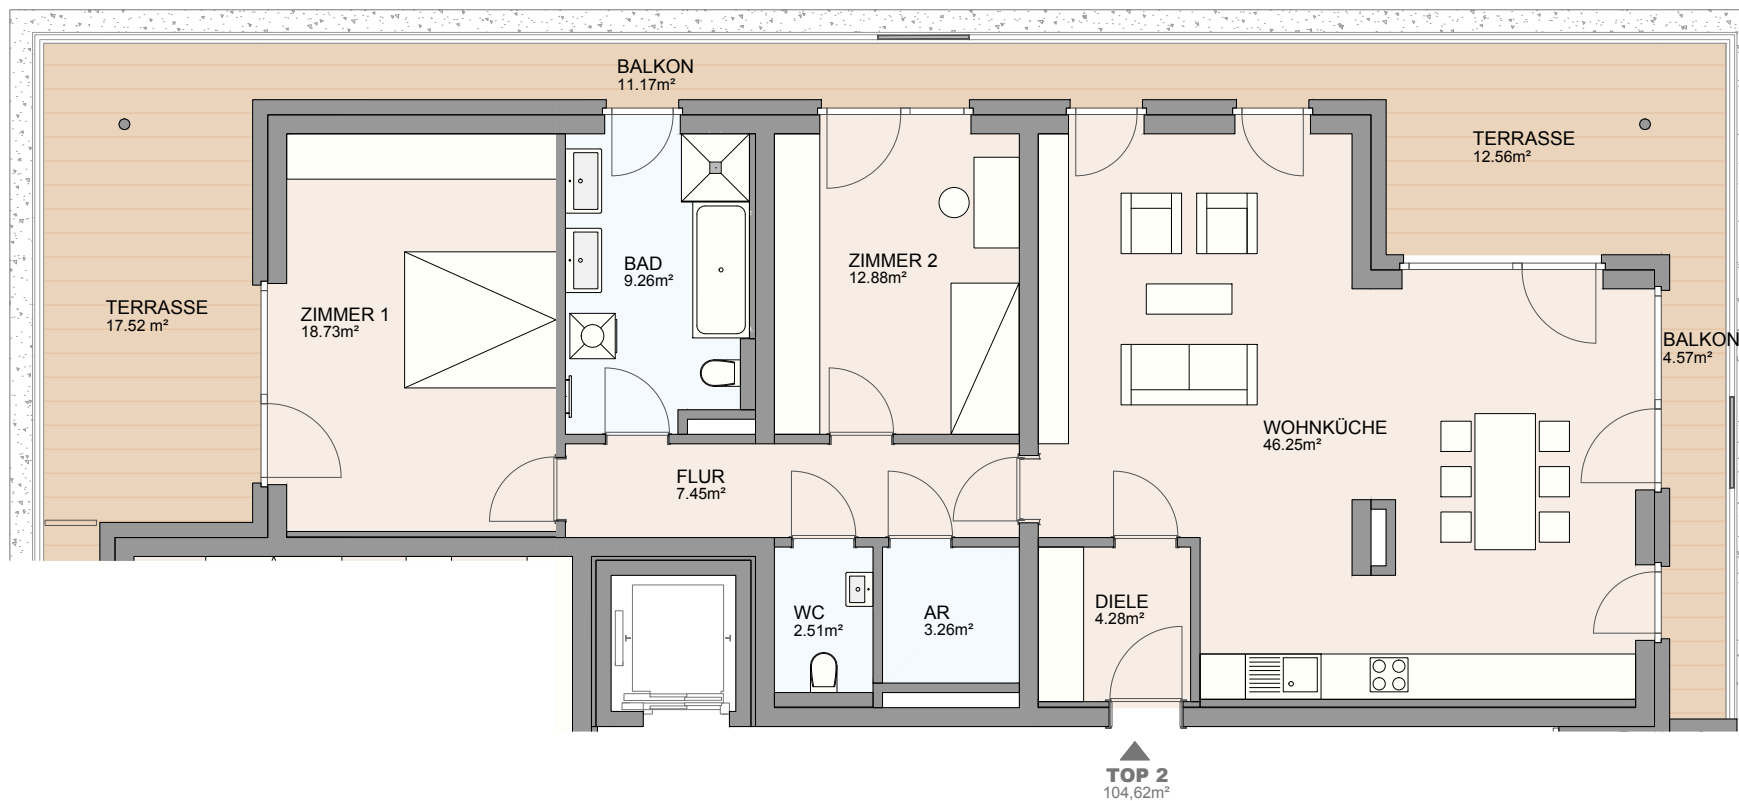

Villa 1 - Top 1 - EG

Wohnküche	28,04m <sup>2</sup>
Zimmer 1	11,33m <sup>2</sup>
Zimmer 2	11,51m <sup>2</sup>
Diele	9,66m <sup>2</sup>
WC	2,34m <sup>2</sup>
Bad	5,08m <sup>2</sup>
<b>WOHNFLÄCHE</b>	<b>67,96m<sup>2</sup></b>

Terrasse	17,69m <sup>2</sup>
Balkon	6,27m <sup>2</sup>
Balkon	2,57m <sup>2</sup>
Grünfläche	75,88m <sup>2</sup>

Villa 1 - Top 2 - EG

Wohnküche	46,25m <sup>2</sup>
Zimmer 1	18,73m <sup>2</sup>
Zimmer 2	12,88m <sup>2</sup>
Diele	4,28m <sup>2</sup>
AR	3,26m <sup>2</sup>
WC	2,51m <sup>2</sup>
Bad	9,26m <sup>2</sup>
<b>WOHNFLÄCHE</b>	<b>104,62m<sup>2</sup></b>

Terrasse	17,52m <sup>2</sup>
Terrasse	12,56m <sup>2</sup>
Balkon	11,17m <sup>2</sup>
Balkon	4,57m <sup>2</sup>

Villa 1 - Top 3 - EG

	DG
	2. OG
	1. OG
Top 3	EG

Wohnküche	36,27m <sup>2</sup>
Zimmer 1	17,17m <sup>2</sup>
Zimmer 2	11,04m <sup>2</sup>
Zimmer 3	13,56m <sup>2</sup>
Diele	1,74m <sup>2</sup>
WC	2,13m <sup>2</sup>
Bad	9,00m <sup>2</sup>
<b>WOHNFLÄCHE</b>	<b>98,15m<sup>2</sup></b>