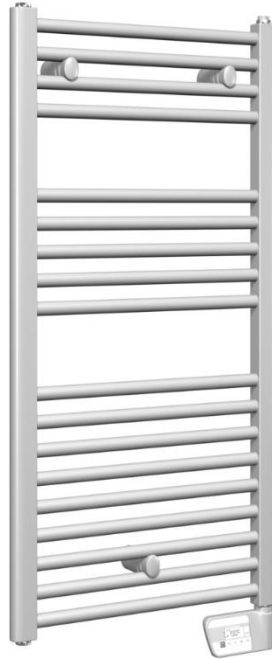

PRODUKTDATENBLATT

PRODUKT: Badheizkörper

FABRIKAT: COSMO METEOR

PRODUKT: BADHEIZKÖRPER REIN ELEKTRISCH, 500X1312 MM, GERADE, FARBE WEIß RAL9016

TYPE: CBME130060

VERWENDUNG: SONDERWUNSCH HEIZKÖRPER IN DEN BADEZIMMERN

ANMERKUNG: STANDARD NUR STECKDOSE

BILD: