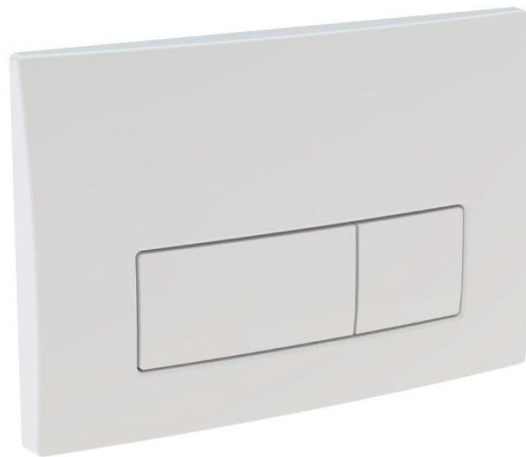

PRODUKTDATENBLATT

PRODUKT: WC Betätigungsplatte

FABRIKAT: GEBERIT DELTA 51
PRODUKT: BETÄTIGUNGSPLATTE MIT 2 MENGEN SPÜLUNG, FARBE WEIß
TYPE: DELTA 51 115.105
VERWENDUNG: BETÄTIGUNG FÜR SPÜLAUSLÖSUNG

BILD: