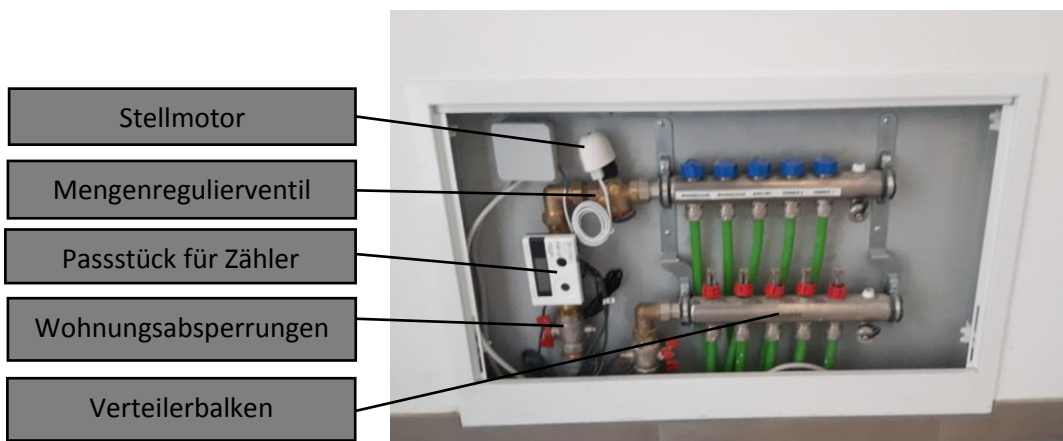

PRODUKTDATENBLATT

PRODUKT: Fußbodenheizungsverteiler Innenleben

FABRIKAT: JÄGER AQUATEC VERTEILERBALKEN, OVENTROP WÄRMEMENGENZÄHLERSET
PRODUKT: AQUATEC, OVENTROP
TYPE: EDELSTAHLVERTEILER 7600, OVENTROP 1404880
VERWENDUNG:

BILD:

PRODUKT: Raumthermostat für Fußbodenheizung, Zentralregler in der Wohnung

FABRIKAT: RAUMTHERMOSTAT
PRODUKT: RAUMTHERMOSTAT, Farbe Weiß RAL9003
TYPE: JÄGER AQUATEC
VERWENDUNG: ZENTRALER WOHNUNGSREGLER FÜR DIE GANZE WOHNUNG, IM WOHNZIMMER SITUIERT

BILD: