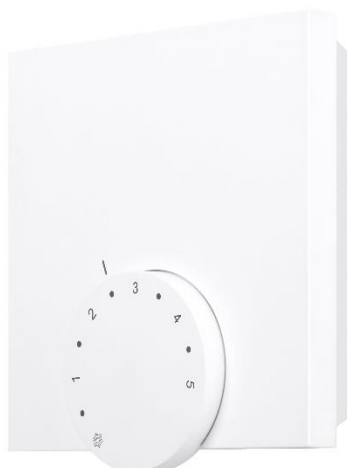

Heizung

PRODUKT: Fußbodenheizung

FABRIKAT: AQUATEC
PRODUKT: Fußbodenheizung
TYPE: Schienensystem
VERWENDUNG: BEHEIZUNG DER WOHNUNGEN
ANMERKUNG:

BILD:

PRODUKT: FBH-Verteiler

FABRIKAT: FBH VERTEILER
PRODUKT: FBH VERTEILER, Farbe Weiß
TYPE: JÄGER AQUATEC
VERWENDUNG: FUßBODENHEIZUNG
ANMERKUNG: GRÖßE NACH AUSLEGUNG, POSITION LAUT PLAN

BILD:

PRODUKTDATENBLATT

PRODUKT: Fußbodenheizungsverteiler Innenleben

FABRIKAT: JÄGER AQUATEC VERTEILERBALKEN, OVENTROP WÄRMEMENGENZÄHLERSET
PRODUKT: AQUATEC, OVENTROP
TYPE: EDELSTAHLVERTEILER 7600, OVENTROP 1404880
VERWENDUNG:

BILD:

PRODUKTDATENBLATT

PRODUKT: Badheizkörper

FABRIKAT: COSMO METEOR

PRODUKT: BADHEIZKÖRPER REIN ELEKTRISCH, 500X1312 MM, GERADE, FARBE WEIß RAL9016

TYPE: CBME130060

VERWENDUNG: SONDERWUNSCH HEIZKÖRPER IN DEN BADEZIMMERN

BILD:

PRODUKTDATENBLATT

PRODUKT: WC Betätigungsplatte

FABRIKAT: GEBERIT DELTA 51
PRODUKT: BETÄTIGUNGSPLATTE MIT 2 MENGEN SPÜLUNG, FARBE WEIß
TYPE: DELTA 51 115.105
VERWENDUNG: BETÄTIGUNG FÜR SPÜLAUSLÖSUNG