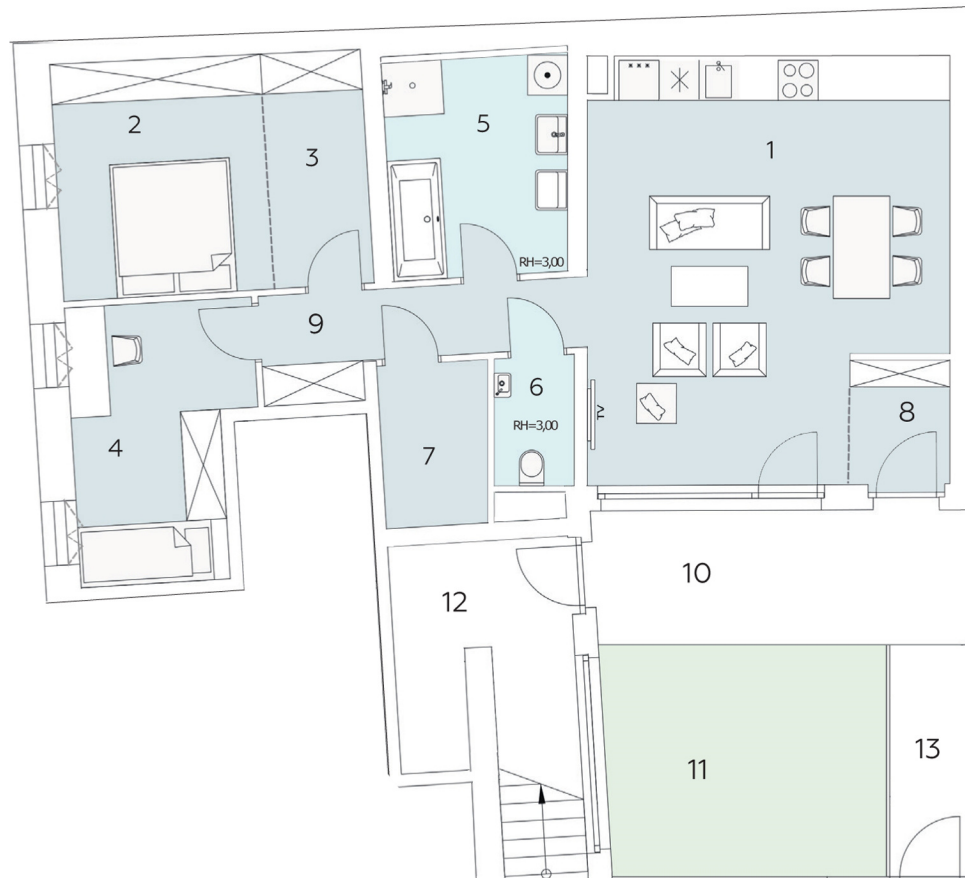

# Stiege 1 | Top 5 Erdgeschoss

LEOPOLDAUER PLATZ 19  
1210 Wien

**Wohnfläche** 82,24 m<sup>2</sup>  
**Terrasse** 11,32 m<sup>2</sup>  
**Garten** 14,80 m<sup>2</sup>

1	Wohnküche	31,38 m <sup>2</sup>
2	Zimmer	11,16 m <sup>2</sup>
3	Schrankraum	5,26 m <sup>2</sup>
4	Zimmer	10,31 m <sup>2</sup>
5	Bad	9,09 m <sup>2</sup>
6	WC	2,32 m <sup>2</sup>
7	Abstellraum	3,87 m <sup>2</sup>
8	Vorraum	2,78 m <sup>2</sup>
9	Vorraum	6,07 m <sup>2</sup>
10	Terrasse	11,32 m <sup>2</sup>
11	Garten	14,80 m <sup>2</sup>
12	Abstellraum	10,57 m <sup>2</sup>
13	Zugang	4,17 m <sup>2</sup>