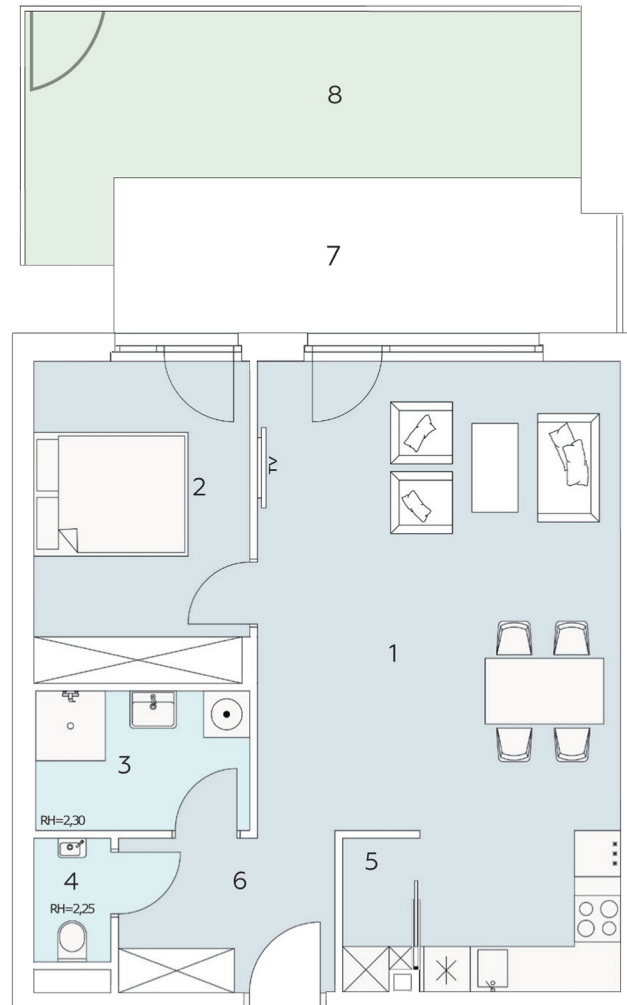

## Erdgeschoss

LEOPOLDAUER PLATZ 19  
1210 Wien

**Wohnfläche** 59,52 m<sup>2</sup>  
**Terrasse** 15,10 m<sup>2</sup>  
**Garten** 15,81 m<sup>2</sup>

1	Wohnküche	33,93 m <sup>2</sup>
2	Zimmer	11,59 m <sup>2</sup>
3	Bad	4,99 m <sup>2</sup>
4	WC	1,60 m <sup>2</sup>
5	Abstellraum	1,71 m <sup>2</sup>
6	Vorraum	5,70 m <sup>2</sup>
7	Terrasse	15,10 m <sup>2</sup>
8	Garten	15,81 m <sup>2</sup>