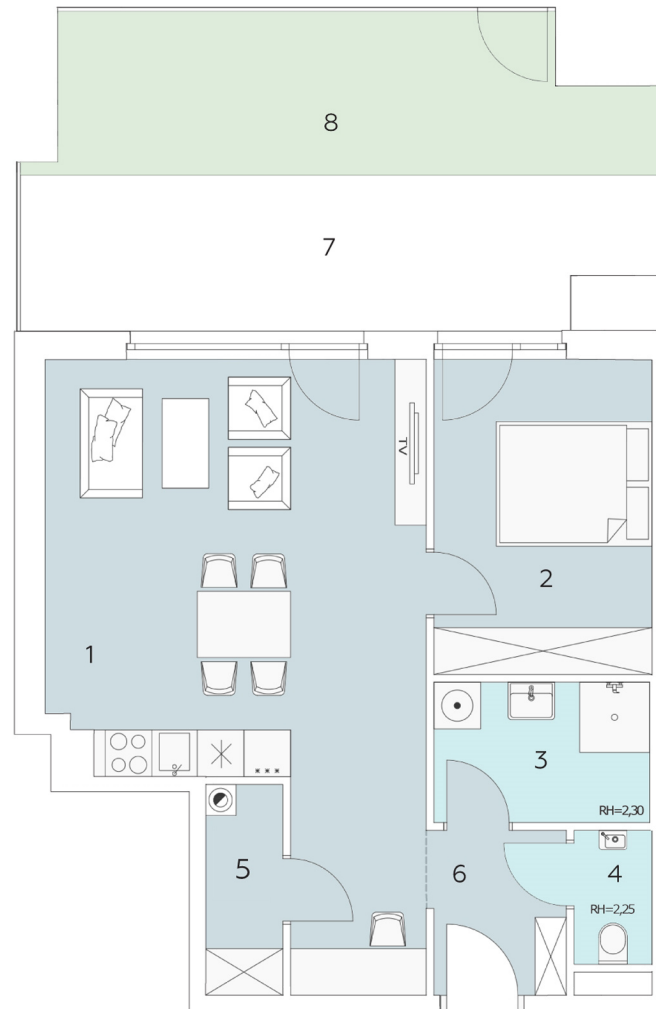

Stiege 1 | Top 14

Erdgeschoss

LEOPOLDAUER PLATZ 19
1210 Wien

Wohnfläche 54,86 m²
Terrasse 15,62 m²
Garten 14,91 m²

1	Wohnküche	30,68 m ²
2	Zimmer	11,32 m ²
3	Bad	4,99 m ²
4	WC	1,72 m ²
5	Abstellraum	2,55 m ²
6	Vorraum	3,60 m ²
7	Terrasse	15,62 m ²
8	Garten	14,91 m ²