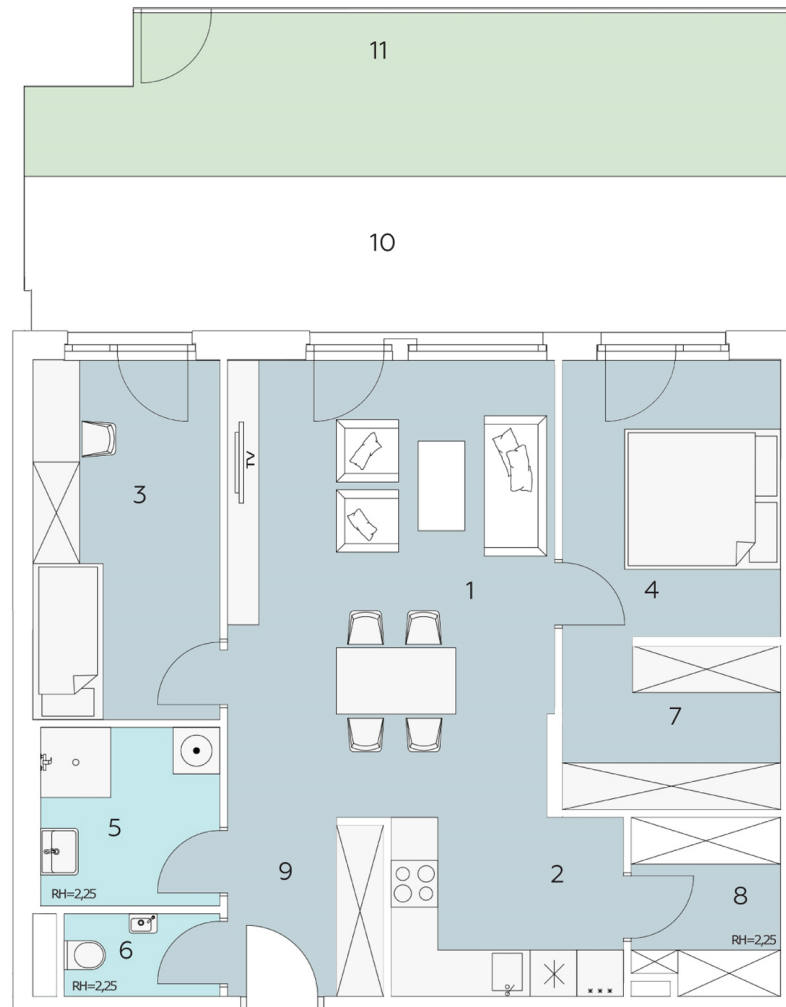

# Stiege 1 | Top 15 Erdgeschoss

LEOPOLDAUER PLATZ 19  
1210 Wien

<b>Wohnfläche</b>	<b>74,27 m<sup>2</sup></b>
<b>Terrasse</b>	<b>19,64 m<sup>2</sup></b>
<b>Garten</b>	<b>19,29 m<sup>2</sup></b>

1	Wohnzimmer	24,48 m <sup>2</sup>
2	Küche	6,86 m <sup>2</sup>
3	Zimmer	9,97 m <sup>2</sup>
4	Zimmer	11,05 m <sup>2</sup>
5	Bad	5,27 m <sup>2</sup>
6	WC	2,13 m <sup>2</sup>
7	Schrankraum	5,88 m <sup>2</sup>
8	Abstellraum	4,23 m <sup>2</sup>
9	Vorraum	4,40 m <sup>2</sup>
10	Terrasse	19,64 m <sup>2</sup>
11	Garten	19,29 m <sup>2</sup>