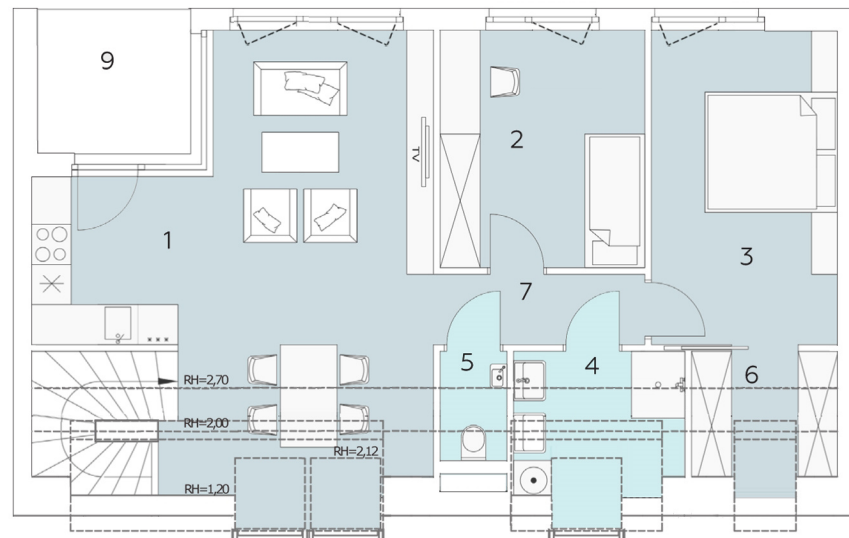

## Obergeschoss

## Dachgeschoss

LEOPOLDAUER PLATZ 19  
1210 Wien

**Wohnfläche** 89,90 m<sup>2</sup>  
**Terrasse** 4,97 m<sup>2</sup>

1	Wohnküche	36,06 m <sup>2</sup>
2	Zimmer	10,90 m <sup>2</sup>
3	Zimmer	13,17 m <sup>2</sup>
4	Bad	8,47 m <sup>2</sup>
5	WC	1,63 m <sup>2</sup>
6	Schrankraum	7,26 m <sup>2</sup>
7	Vorraum	3,33 m <sup>2</sup>
8	Vorraum	9,08 m <sup>2</sup>
9	Terrasse	4,97 m <sup>2</sup>