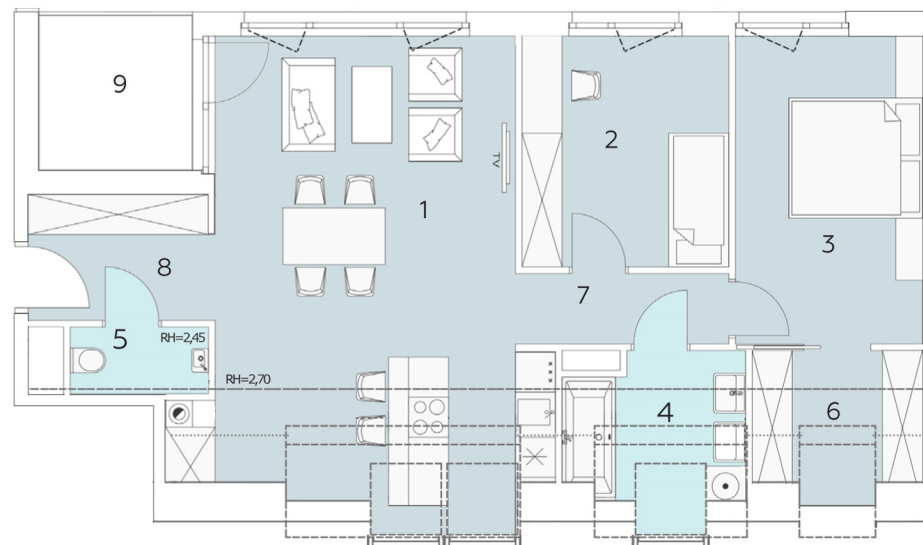

Stiege 1 | Top 28

Dachgeschoss

LEOPOLDAUER PLATZ 19
1210 Wien

Wohnfläche 92,04 m²
Terrasse 5,33 m²

1	Wohnküche	40,17 m ²
2	Zimmer	10,71 m ²
3	Zimmer	12,89 m ²
4	Bad	8,96 m ²
5	WC	2,07 m ²
6	Schrankraum	8,67 m ²
7	Vorraum	3,36 m ²
8	Vorraum	5,21 m ²
9	Terrasse	5,33 m ²