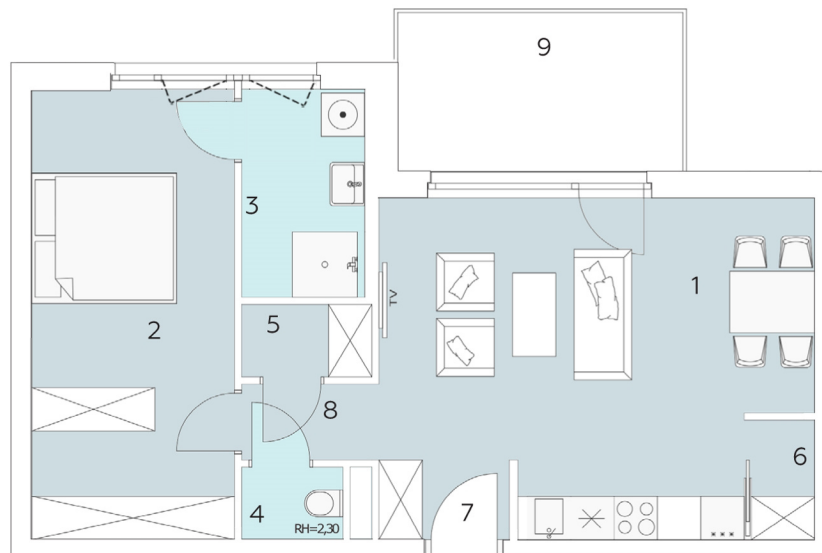

Stiege 3 | Top 16

Obergeschoss

LEOPOLDAUER PLATZ 19
1210 Wien

Wohnfläche 55,66 m²
Balkon 8,62 m²

1	Wohnküche	24,69 m ²
2	Zimmer+Schranksraum	17,42 m ²
3	Bad	4,88 m ²
4	WC	1,40 m ²
5	Abstellraum	1,80 m ²
6	Speis	1,49 m ²
7	Vorraum	1,98 m ²
8	Gang	2,00 m ²
9	Balkon	8,62 m ²