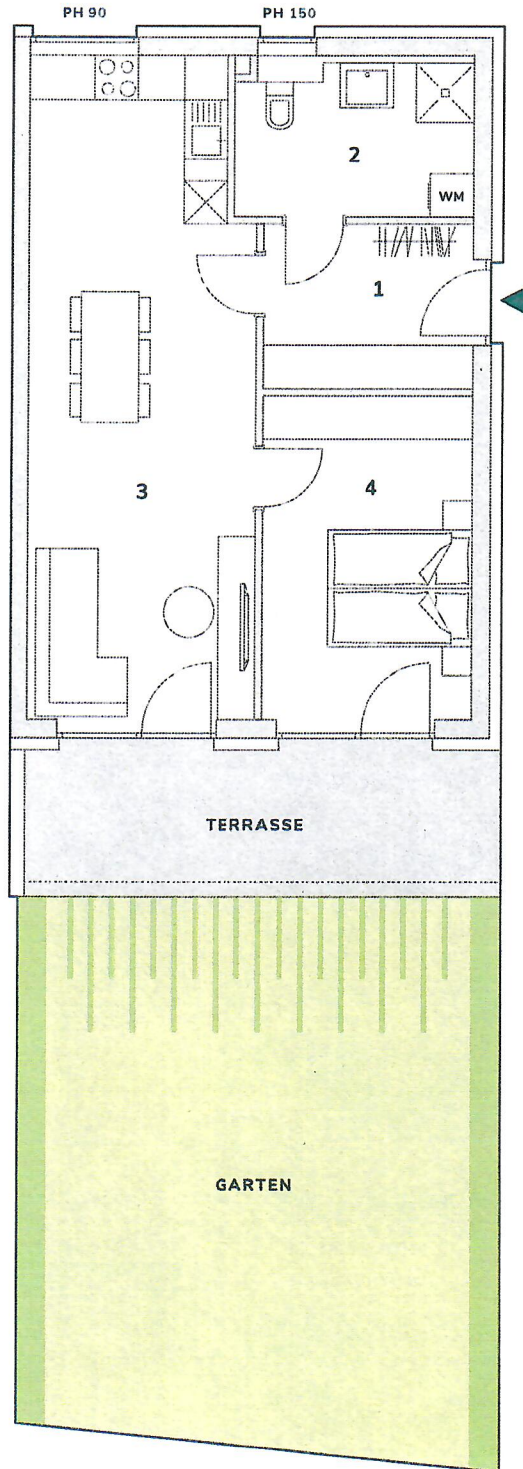

ERDGESCHOSS TOP 2

MAßSTAB 1:100

TOP 2 | EG

WOHNFLÄCHE 53,81 m²

TERRASSE 13,28 m²

GARTEN 45,66 m²

KA 4,27 m²

1 VORRAUM 6,53 m²

2 BAD | WC 6,63 m²

3 WO | KO | ES 27,70 m²

4 ZIMMER 1 12,95 m²