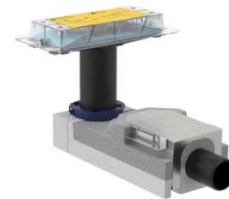

Nr. G 27788002

Verchromt, 90 cm (2 Strahlen)

Duschrinne

Geberit

Cleanline 154.150.00.1 + 154.450.KS.1

ca. L: 75 cm, B: 13,8 H: 11-13 cm Edelstahl
poliert/gebürstet

Waschmaschinenanschluss - Gartenanschluss

Waschmaschinenanschluss