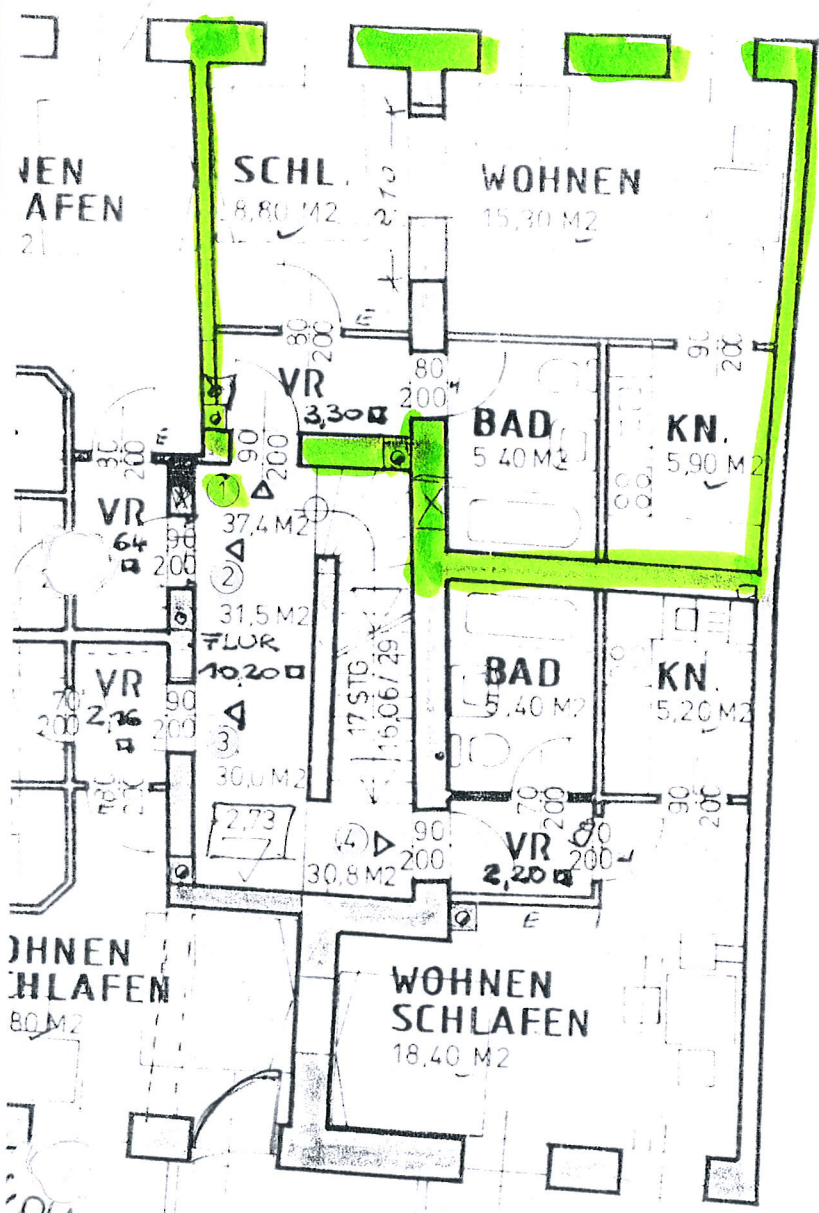

Rannstraße

Alu-Fenster  
PVC-Türen

Weg 4 PVC-Böden

- ① 37,4 m<sup>2</sup> = 1870,-
  - ② 31,5 m<sup>2</sup> = 1890,-
  - ③ 30,- = 1.800,-
  - ④ 30,80 = 1848,-
- 
- 12970

Eislaufasse

ERGESCHOSS

Fr. Obermayr SAH  
W. Tel. 4870