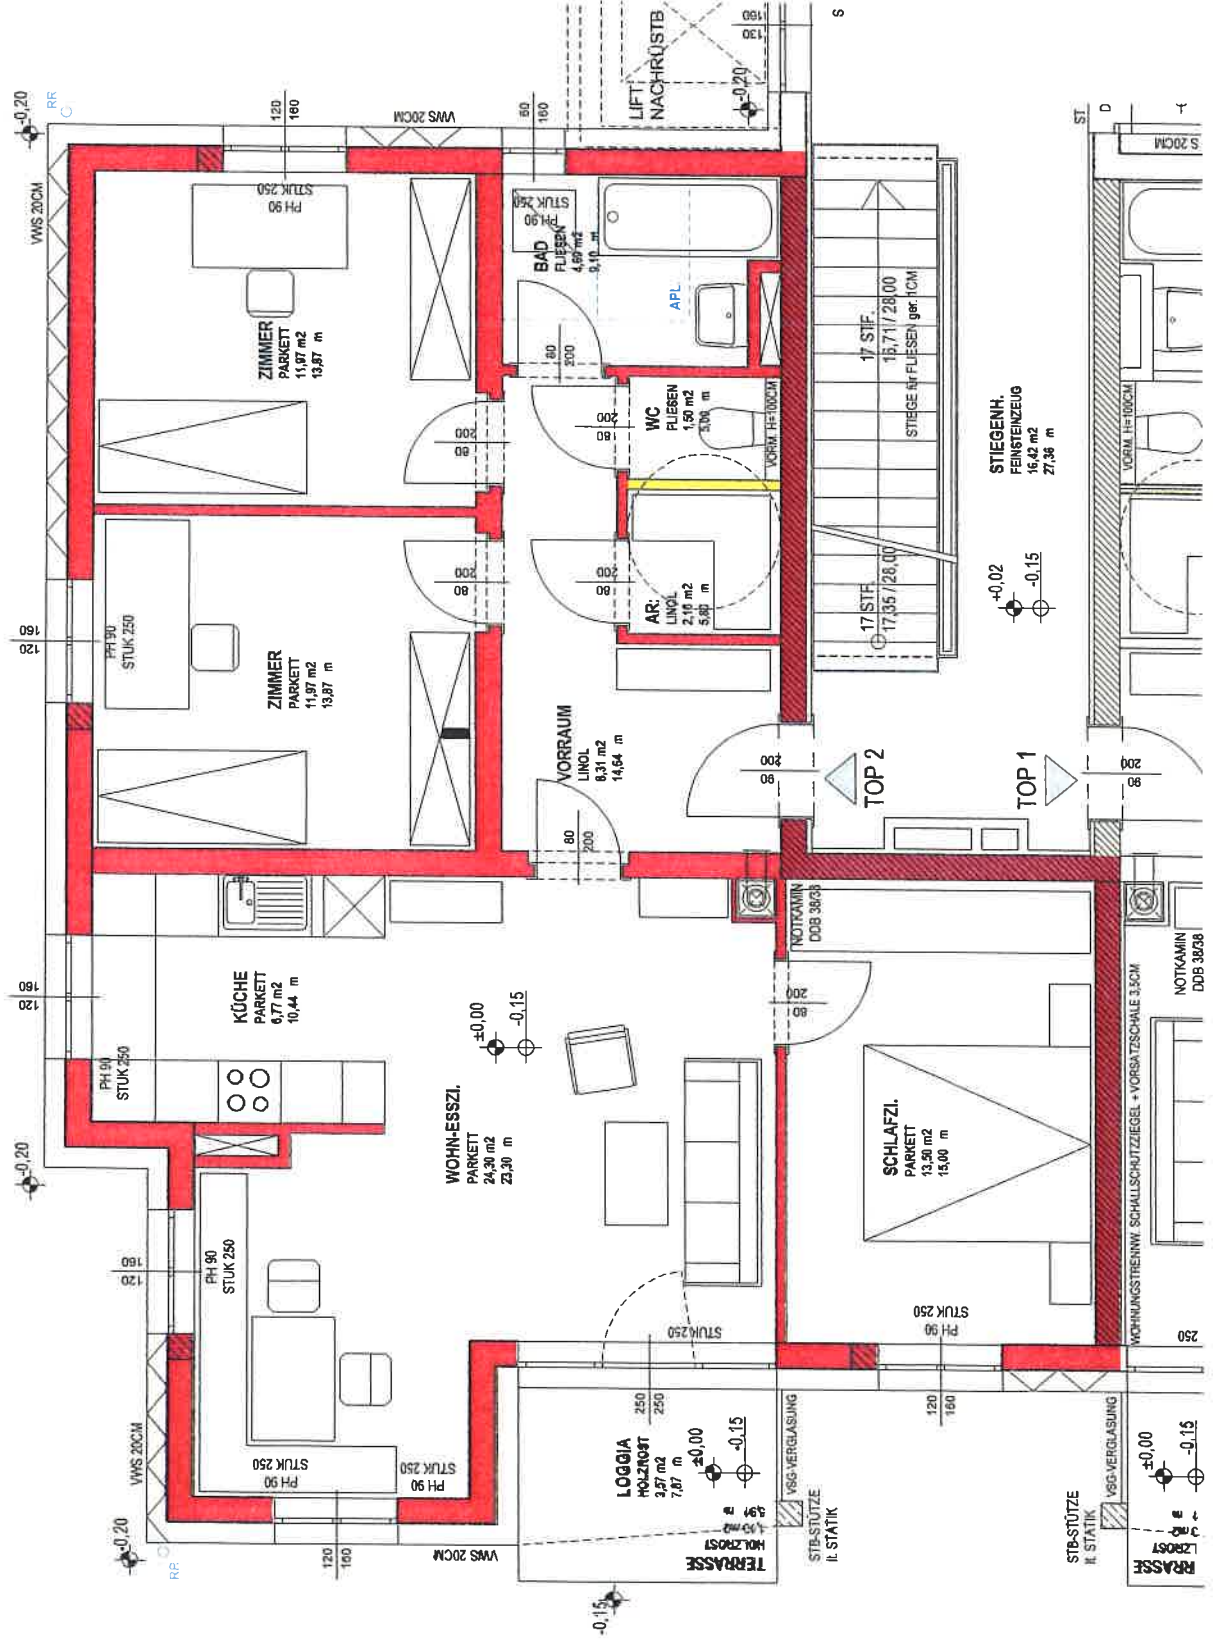

## Erdgeschoss - TOP 2

Vorraum	8,31 m <sup>2</sup>
AR	2,10 m <sup>2</sup>
WC	1,50 m <sup>2</sup>
Bad	4,69 m <sup>2</sup>
Zimmer	11,97 m <sup>2</sup>
Zimmer	11,97 m <sup>2</sup>
Küche	6,77 m <sup>2</sup>
Wohn-Esszimmer	24,30 m <sup>2</sup>
Schlafzimmer	13,50 m <sup>2</sup>
WNFL	85,11 m <sup>2</sup>
Loggia	3,57 m <sup>2</sup>
gef. WNFL	88,68 m <sup>2</sup>
Terrasse	1,13 m <sup>2</sup>