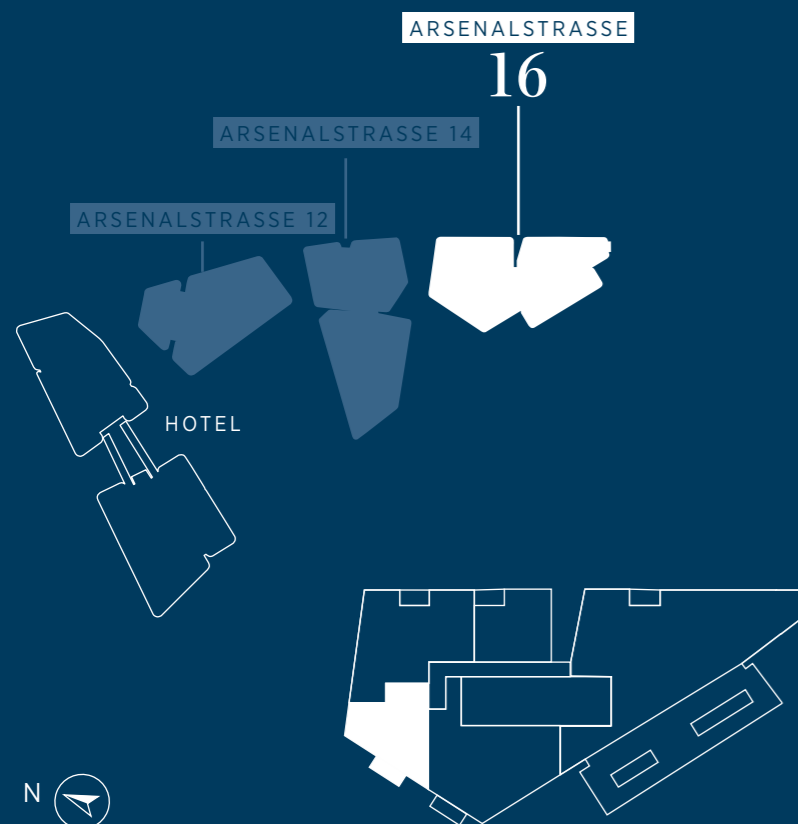

ARSENALSTRASSE 16

WOHNTYP B 02

18. OBERGESCHOSS

2 ZIMMER

WOHNFLÄCHE GESAMT ca. 58,37 m²

1	Flur	3,28 m²
2	Wohnen	26,56 m²
3	Kochen	4,74 m²
4	Schlafen	16,57 m²
5	Bad	4,80 m²
6	Abstellraum	2,42 m²
Wohnfläche Gesamt		58,37 m²
7	Balkon	6,92 m²

PLANSTAND APRIL 2016; ÄNDERUNGEN VORBEHALTEN.