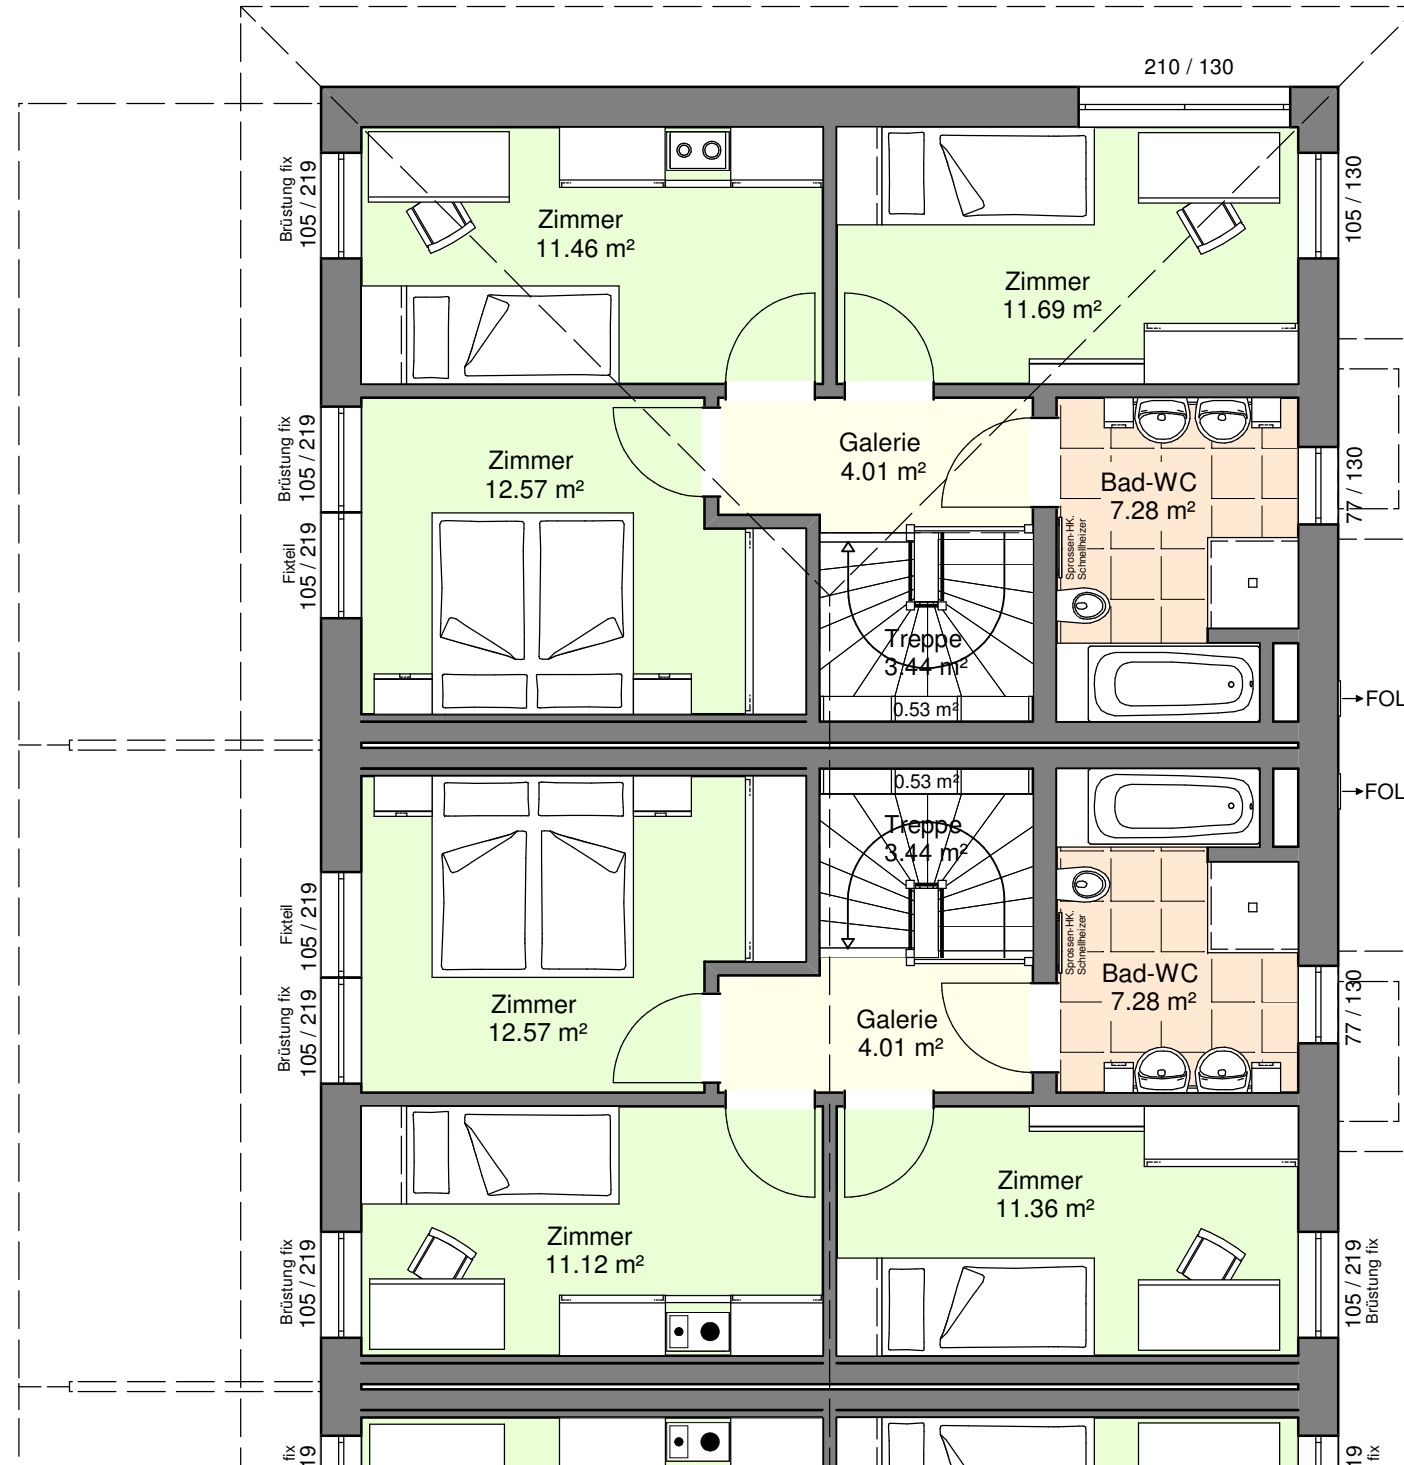

TOP 1-8, 27-30

Walmdach 25°

Top 1-8, 27-30  
 Teichpromenade / Habsburg-Lothringen-Straße  
 3950 GMÜND

OBERGESCHOSS TYP 103 (M 1:75-@DIN A3)

OS / 14.02.2018