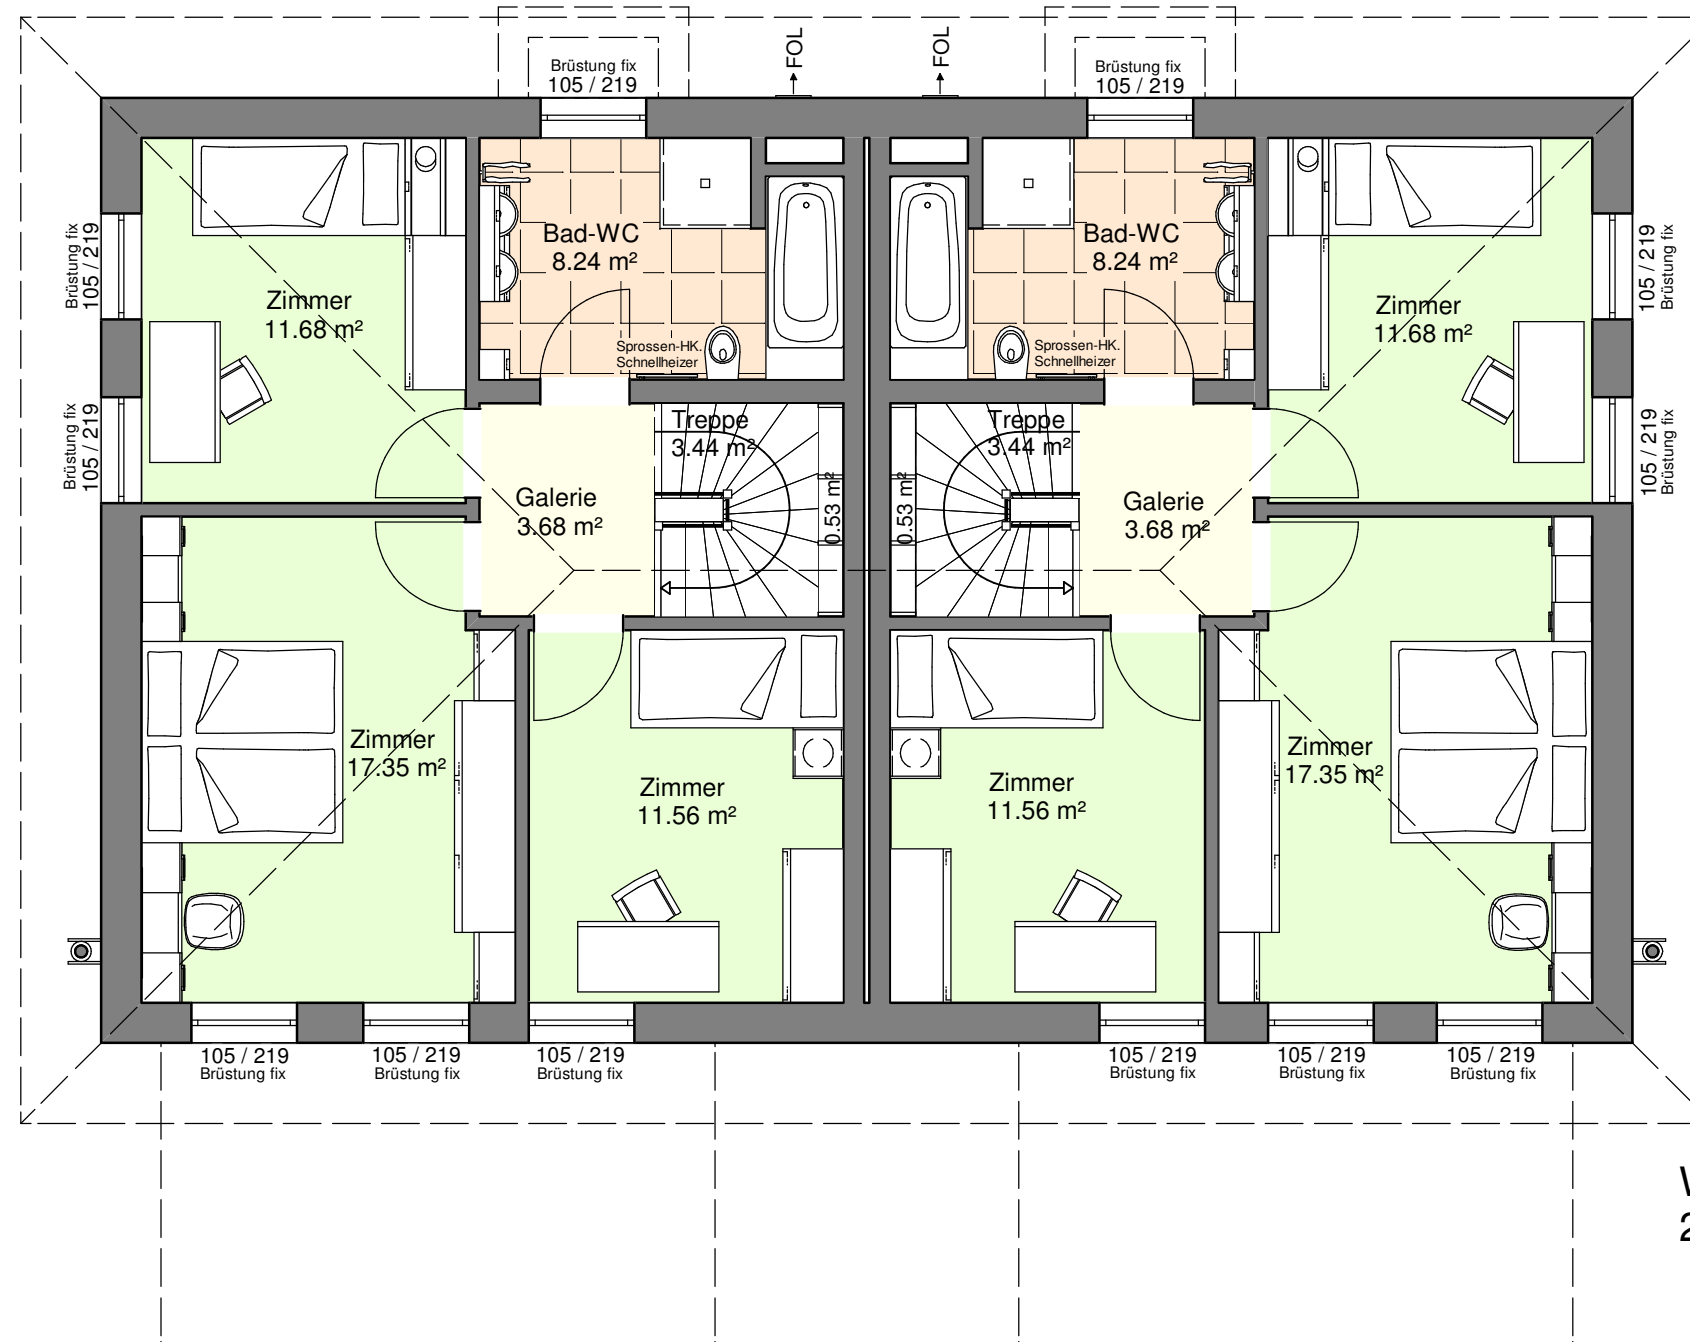

TOP 9-16

Walmdach 25°
2 Vollgeschosse