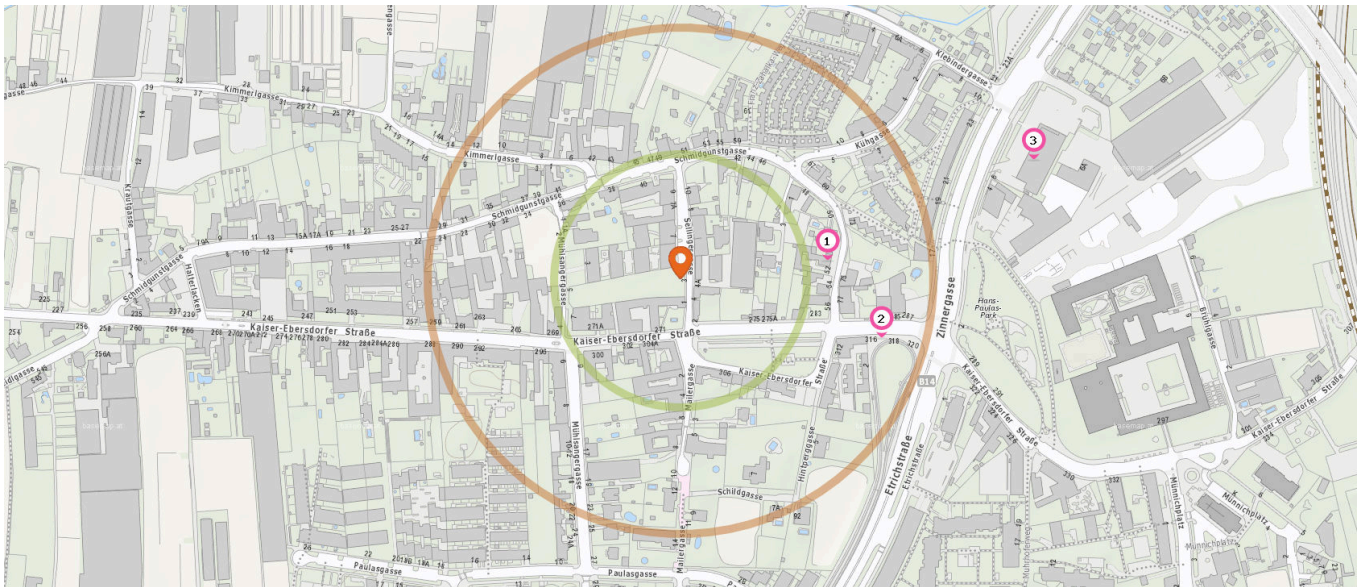

Öffentliche Verkehrsmittel und Haltestellen

Pro Kategorie werden maximal 25 Einträge angezeigt.

Entspricht einer Gehzeit von ca. 2 Minuten

Entspricht einer Gehzeit von ca. 4 Minuten

Haltestelle

Anzahl im Umkreis: 7

1. Mühsangergasse (71A, 73A) (130 m)
Kaiser-Ebersdorfer-Straße 298, 1110 Wien
2. Kaiserebersdorf, Zinnergasse (71A, 73A) (260 m)
Kaiser-Ebersdorfer-Straße 289, 1110 Wien
2. Kaiserebersdorf, Zinnergasse (73A, 76A, 79A, 79B) (260 m)
Kaiser-Ebersdorfer-Straße 289, 1110 Wien
2. Kaiserebersdorf, Zinnergasse (6) (260 m)
Kaiser-Ebersdorfer-Straße 289, 1110 Wien
3. Halterlacken (71A, 73A) (450 m)
Kaiser-Ebersdorfer-Straße 270, 1110 Wien
4. Kaiserebersdorf Münnichplatz (76A, 79A, 79B) (520 m)
Münnichplatz 1, 1110 Wien
4. Kaiserebersdorf Münnichplatz (71A, 76A) (520 m)
Münnichplatz 1, 1110 Wien

Alltags- & Nahversorgung

Pro Kategorie werden maximal 25 Einträge angezeigt.

Entspricht einer Gehzeit von ca. 2 Minuten

Entspricht einer Gehzeit von ca. 4 Minuten

Fleischhauer

Supermarkt

Anzahl im Umkreis: 1

Bildungseinrichtungen

Pro Kategorie werden maximal 25 Einträge angezeigt.

Entspricht einer Gehzeit von ca. 2 Minuten

Entspricht einer Gehzeit von ca. 4 Minuten

Schule

Anzahl im Umkreis: 1

1. Volksschule Münnichplatz 6 (610 m)
11., Münnichplatz 6, 1110 Wien