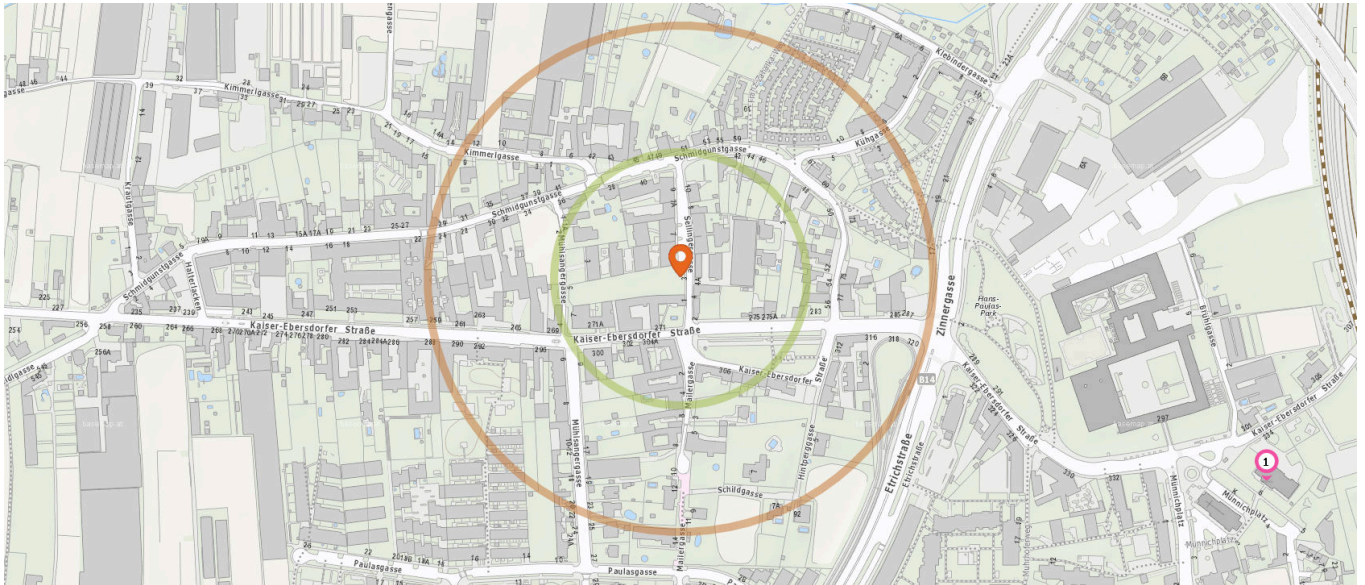

1. Mühsangergasse (71A, 73A) (130 m)
Kaiser-Ebersdorfer-Straße 298, 1110 Wien
2. Kaiserebersdorf, Zinnergasse (71A, 73A) (260 m)
Kaiser-Ebersdorfer-Straße 289, 1110 Wien
2. Kaiserebersdorf, Zinnergasse (73A, 76A, 79A, 79B) (260 m)
Kaiser-Ebersdorfer-Straße 289, 1110 Wien
2. Kaiserebersdorf, Zinnergasse (6) (260 m)
Kaiser-Ebersdorfer-Straße 289, 1110 Wien
3. Halterlacken (71A, 73A) (450 m)
Kaiser-Ebersdorfer-Straße 270, 1110 Wien
4. Kaiserebersdorf Münnichplatz (76A, 79A, 79B) (520 m)
Münnichplatz 1, 1110 Wien
4. Kaiserebersdorf Münnichplatz (71A, 76A) (520 m)
Münnichplatz 1, 1110 Wien

Alltags- & Nahversorgung

Pro Kategorie werden maximal 25 Einträge angezeigt.

Entspricht einer Gehzeit von ca. 2 Minuten

Entspricht einer Gehzeit von ca. 4 Minuten

Fleischhauer

Supermarkt

Anzahl im Umkreis: 1

1. Fleischhauer (150 m)
Schmidgungstgasse 52, 1110 Wien

Anzahl im Umkreis: 1

3. Hofer (370 m)
Zinnergasse 6A, 1110 Wien

Telefon

Anzahl im Umkreis: 1

2. Telefon (210 m)
Kaiser-Ebersdorfer-Straße 318, 1110 Wien

Bildungseinrichtungen

Pro Kategorie werden maximal 25 Einträge angezeigt.

Entspricht einer Gehzeit von ca. 2 Minuten

Entspricht einer Gehzeit von ca. 4 Minuten

Schule

Anzahl im Umkreis: 1

1. Volksschule Münnichplatz 6 (610 m)
11., Münnichplatz 6, 1110 Wien