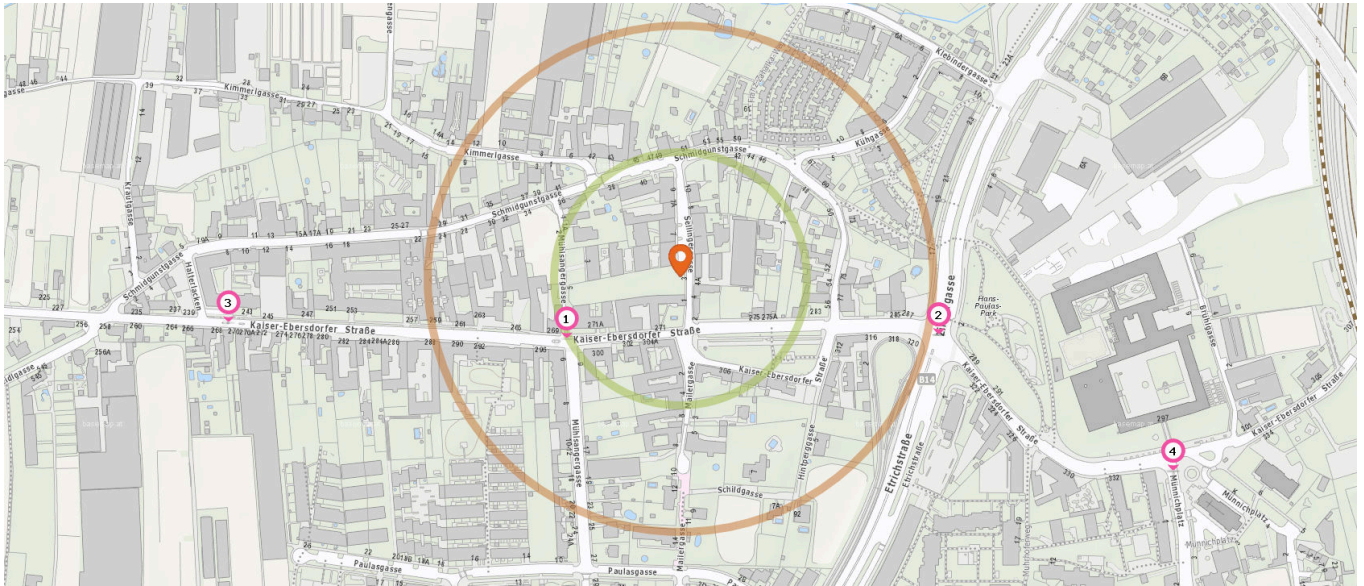

Öffentliche Verkehrsmittel und Haltestellen

Pro Kategorie werden maximal 25 Einträge angezeigt.

Entspricht einer Gehzeit von ca. 2 Minuten

Entspricht einer Gehzeit von ca. 4 Minuten

Haltestelle

Anzahl im Umkreis: 7

1. Mühsangergasse (71A, 73A) (130 m)
Kaiser-Ebersdorfer-Straße 298, 1110 Wien
2. Kaiserebersdorf, Zinnergasse (71A, 73A) (260 m)
Kaiser-Ebersdorfer-Straße 289, 1110 Wien
2. Kaiserebersdorf, Zinnergasse (73A, 76A, 79A, 79B) (260 m)
Kaiser-Ebersdorfer-Straße 289, 1110 Wien
2. Kaiserebersdorf, Zinnergasse (6) (260 m)
Kaiser-Ebersdorfer-Straße 289, 1110 Wien
3. Halterlacken (71A, 73A) (450 m)
Kaiser-Ebersdorfer-Straße 270, 1110 Wien
4. Kaiserebersdorf Münnichplatz (76A, 79A, 79B) (520 m)
Münnichplatz 1, 1110 Wien
4. Kaiserebersdorf Münnichplatz (71A, 76A) (520 m)
Münnichplatz 1, 1110 Wien

Alltags- & Nahversorgung

Pro Kategorie werden maximal 25 Einträge angezeigt.

Entspricht einer Gehzeit von ca. 2 Minuten

Entspricht einer Gehzeit von ca. 4 Minuten

Fleischhauer

Supermarkt

Anzahl im Umkreis: 1

Bildungseinrichtungen

Pro Kategorie werden maximal 25 Einträge angezeigt.

Entspricht einer Gehzeit von ca. 2 Minuten

Entspricht einer Gehzeit von ca. 4 Minuten

Schule

Anzahl im Umkreis: 1

1. Volksschule Münnichplatz 6 (610 m)
11., Münnichplatz 6, 1110 Wien