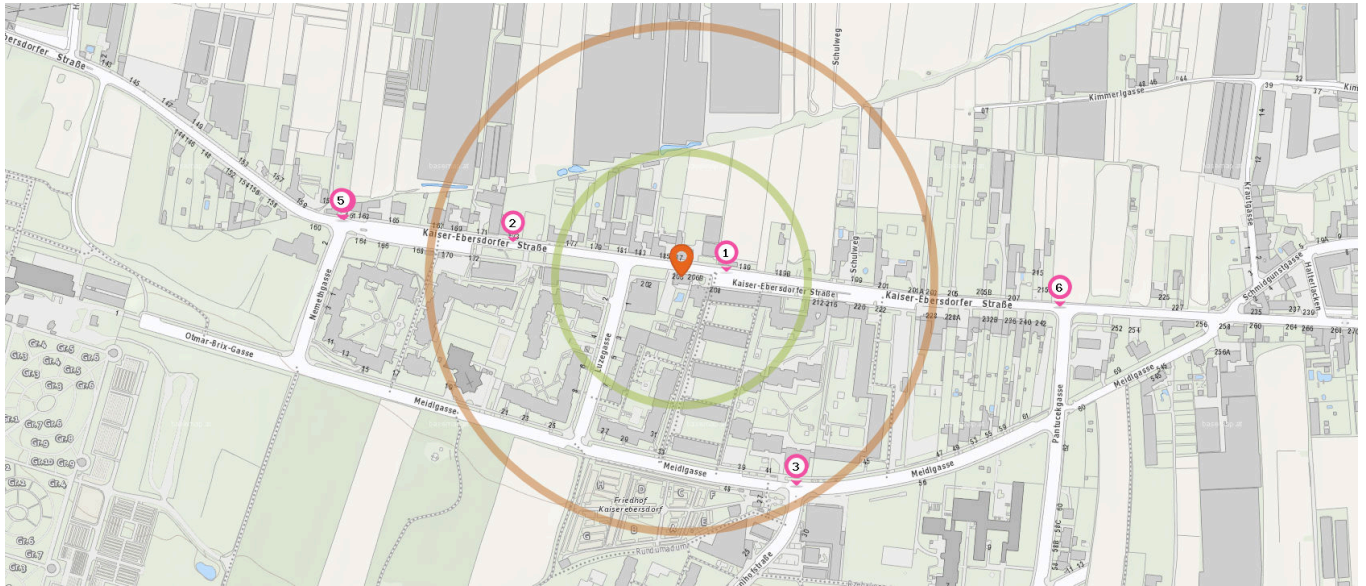

Öffentliche Verkehrsmittel und Haltestellen

Pro Kategorie werden maximal 25 Einträge angezeigt.

Entspricht einer Gehzeit von ca. 2 Minuten

Entspricht einer Gehzeit von ca. 4 Minuten

Haltestelle

- 6. Pantucekgasse (73A) (380 m)
Kaiser-Ebersdorfer-Straße 242, 1110 Wien
- 6. Pantucekgasse (71A, 73A) (380 m)
Kaiser-Ebersdorfer-Straße 242, 1110 Wien

Anzahl im Umkreis: 8

- 1. Klebindergraben (73A) (40 m)
Kaiser-Ebersdorfer-Straße 189, 1110 Wien
- 2. Luzegasse (73A) (170 m)
Kaiser-Ebersdorfer-Straße 173, 1110 Wien
- 3. Kaiserebersdorfer Friedhof (73A) (240 m)
Thürnlhofstraße 27, 1110 Wien
- 3. Kaiserebersdorfer Friedhof (71A) (240 m)
Thürnlhofstraße 27, 1110 Wien
- 4. Luzegasse (73A) (340 m)
Kaiser-Ebersdorfer-Straße 159, 1110 Wien
- 5. Schloss Neugebäude (73A) (340 m)
Kaiser-Ebersdorfer-Straße 159, 1110 Wien

Familien & Kinder

Pro Kategorie werden maximal 25 Einträge angezeigt.

Entspricht einer Gehzeit von ca. 2 Minuten

Entspricht einer Gehzeit von ca. 4 Minuten

Kindergarten

Anzahl im Umkreis: 1

1. St. Nikolausstiftung Erdiözese Wien
(Privat) (250 m)
Meidlgasse 19, 1110 Wien