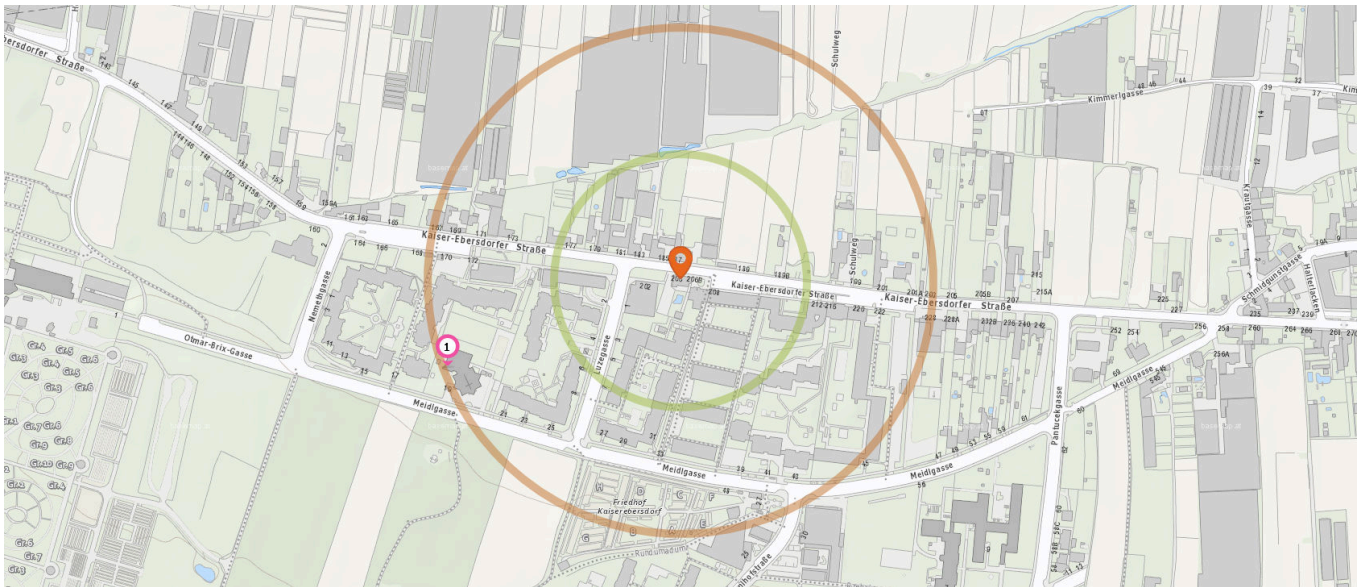

Öffentliche Verkehrsmittel und Haltestellen

Pro Kategorie werden maximal 25 Einträge angezeigt.

Entspricht einer Gehzeit von ca. 2 Minuten

Entspricht einer Gehzeit von ca. 4 Minuten

Haltestelle

- 6. Pantucekgasse (73A) (380 m)
Kaiser-Ebersdorfer-Straße 242, 1110 Wien
- 6. Pantucekgasse (71A, 73A) (380 m)
Kaiser-Ebersdorfer-Straße 242, 1110 Wien

Anzahl im Umkreis: 8

- 1. Klebindergraben (73A) (40 m)
Kaiser-Ebersdorfer-Straße 189, 1110 Wien
- 2. Luzegasse (73A) (170 m)
Kaiser-Ebersdorfer-Straße 173, 1110 Wien
- 3. Kaiserebersdorfer Friedhof (73A) (240 m)
Thürnlhofstraße 27, 1110 Wien
- 3. Kaiserebersdorfer Friedhof (71A) (240 m)
Thürnlhofstraße 27, 1110 Wien
- 4. Luzegasse (73A) (340 m)
Kaiser-Ebersdorfer-Straße 159, 1110 Wien
- 5. Schloss Neugebäude (73A) (340 m)
Kaiser-Ebersdorfer-Straße 159, 1110 Wien

Familien & Kinder

Pro Kategorie werden maximal 25 Einträge angezeigt.

Entspricht einer Gehzeit von ca. 2 Minuten

Entspricht einer Gehzeit von ca. 4 Minuten

Kindergarten

Anzahl im Umkreis: 1

1. St. Nikolausstiftung Erdiözese Wien
(Privat) (250 m)
Meidlgasse 19, 1110 Wien