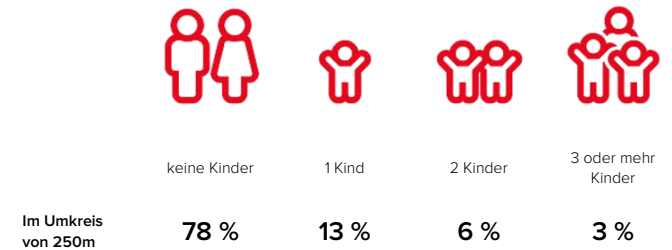

## GEMEINDEINFORMATION

Gemeinde:	Mödling
Polit. Bezirk:	Mödling
Bundesland:	Niederösterreich
Einwohner:	20.555
Fläche:	9,95 km <sup>2</sup>
Einwohner / km <sup>2</sup> :	2.065

## ANZAHL DER KINDER IM HAUSHALT