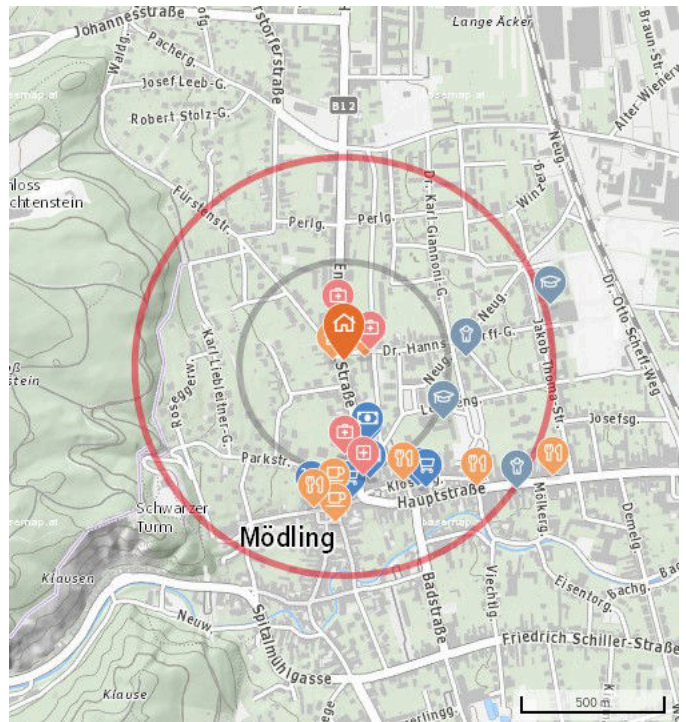

INFRASTRUKTUR

ALLTAGS & NAHVERSORGER

Supermarkt

- Weltladen (340 m)
  2340 Mödling, Pfarrgasse 6
- SPAR Gourmet (350 m)
  2340 Mödling, Hauptstraße 73

Bank

- Bank Austria (210 m)
  2340 Mödling, Enzersdorfer Straße 4
- Volksbank (290 m)
  2340 Mödling, Freiheitsplatz 5

Bäckerei

- Der Mann (340 m)
  2340 Mödling, Herzogasse 1
- Bäckerei Kolm (360 m)
  2340 Mödling, Hauptstraße 62

Bankomat

- UNICREDIT BANK AUSTRIA AG (200 m)
  2340 Mödling, ENZERSDORFER STRASSE 4
- Volksbank Wien-Baden AG (290 m)
  2340 Mödling, FREIHEITSPLATZ 5-6

GASTRONOMIE

Restaurant

- Weinbau Enigl (50 m)
  2340 Mödling, Doktor-Hanns-Schürff-Gasse 4

Cafe

- Posthof Café (330 m)
  2340 Mödling, Schrankenplatz 3
- Tchibo/Eduscho (390 m)
  2340 Mödling, Schrankenplatz 6

Pub

- Tortuga (320 m)
  2340 Mödling, Klostersgasse 17a
- Weinbar vinZent (360 m)
  2340 Mödling, Pfarrgasse 3

Fast-Food Restaurant

- Pizza Mega (440 m)
  2340 Mödling, Hauptstraße 57
- Würstelparadies (570 m)
  2340 Mödling, Hauptstraße 37

BILDUNG

Schule

- Neue Mittelschule (Europaschule) (280 m)
  2340 Mödling, Lerchengasse 18
- Polytechnische Schule (510 m)
  2340 Mödling, Dr. Hanns Schürff-Gasse 51

Kindergarten

- Mödling (290 m)
  2340 Mödling, Lerchengasse 17
- Waldorfindergarten Mödling (510 m)
  2340 Mödling, Hauptstr. 47

- Entspricht einer Gehzeit von ca. 3 Minuten
- Entspricht einer Gehzeit von ca. 7 Minuten

IMPRESSUM

Checkmyplace.com, ein Produkt der

CMP Data Business Institute GmbH
TownTown, Thomas-Klestil-Platz 3
1030 Wien, Österreich

Telefon +43 1 5227112-2900
Web: www.checkmyplace.com

Es gelten die AGB der CMP Data Business
Institute GmbH:
checkmyplace.com/terms_conditions.html

Geschäftsführer: Jörg Buß
FN 425704 k Handelsgericht Wien
UID ATU69180227
Behörde gem. ECG: Magistratisches
Bezirksamt des IX. Bezirkes
Mitglied der WKÖ, WKW
DVR-Nummer: 4014382

Senden Sie uns einfach ein E-Mail. Wir
freuen uns darauf, Sie kennen zu lernen.
service@checkmyplace.com

Datenquellen

Basemap.at, Bundesamt für Eich und
Vermessungswesen, Google Maps, Land
Steiermark - data.steiermark.gv.at,
OpenStreetMap, Statistik Austria, Wikipedia