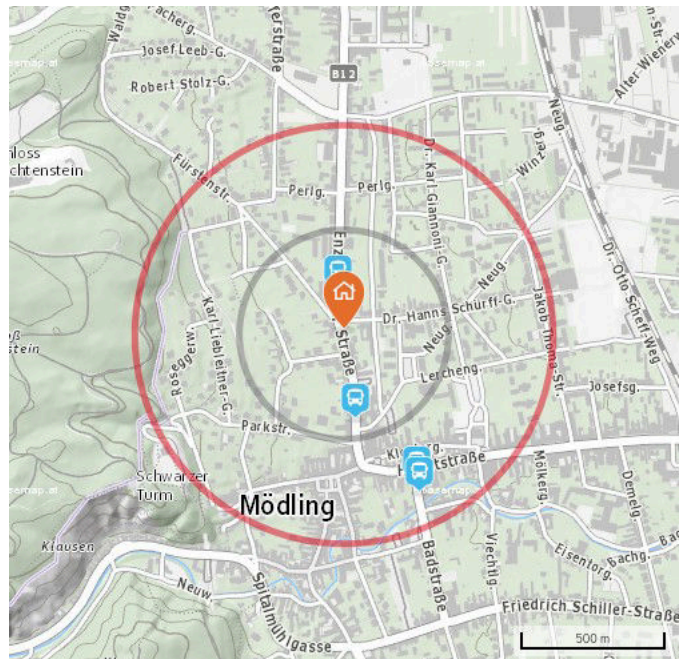

## GEMEINDEINFORMATION

Gemeinde:	Mödling
Polit. Bezirk:	Mödling
Bundesland:	Niederösterreich
Einwohner:	20.555
Fläche:	9,95 km <sup>2</sup>
Einwohner / km <sup>2</sup> :	2.065

### Bushaltestelle

- Mödling Fürstenstraße (50 m)  
2344 Mödling, Enzersdorfer Straße 28-30
- Mödling Fürstenstraße (90 m)  
2344 Mödling, Brunner Straße 32-60
- Mödling Lerchengasse (220 m)  
2340 Mödling, Enzersdorfer Straße 7
- Mödling Badstraße (400 m)  
2340 Mödling, Badstraße 1
- Mödling Badstraße (430 m)  
2340 Mödling, Badstraße 6