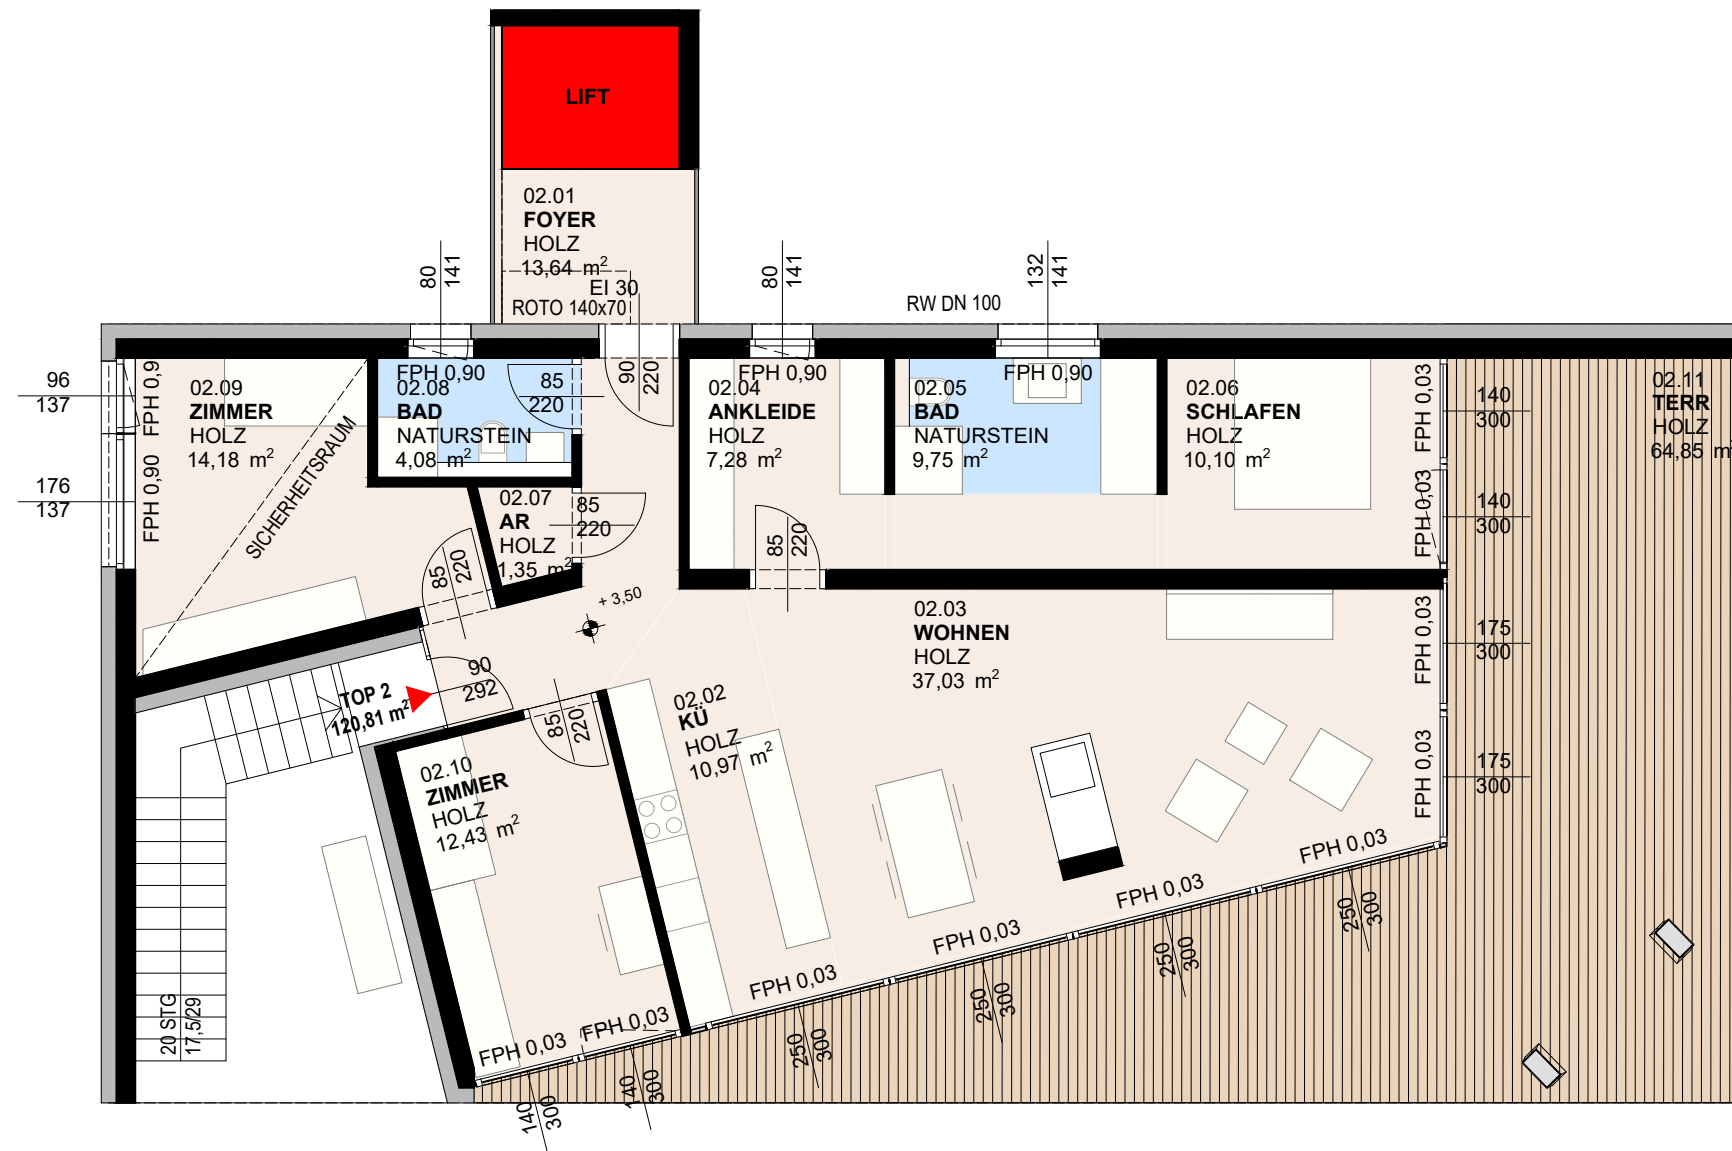

PARKVILLEN ZAUBERTAL

BAUTEIL A - TOP 2 - OG

Küche	10,97 m ²
Wohnen	37,03 m ²
Schlafen	10,10 m ²
Ankleide	7,28 m ²
Zimmer	12,43 m ²
Zimmer	14,18 m ²
Bad	4,08 m ²
Bad	9,75 m ²
AR	1,35 m ²
Foyer	13,64 m ²
FLÄCHE OG	120,81 m²

Terrasse	64,85 m ²
Keller	5,55 m ²

M 1:100