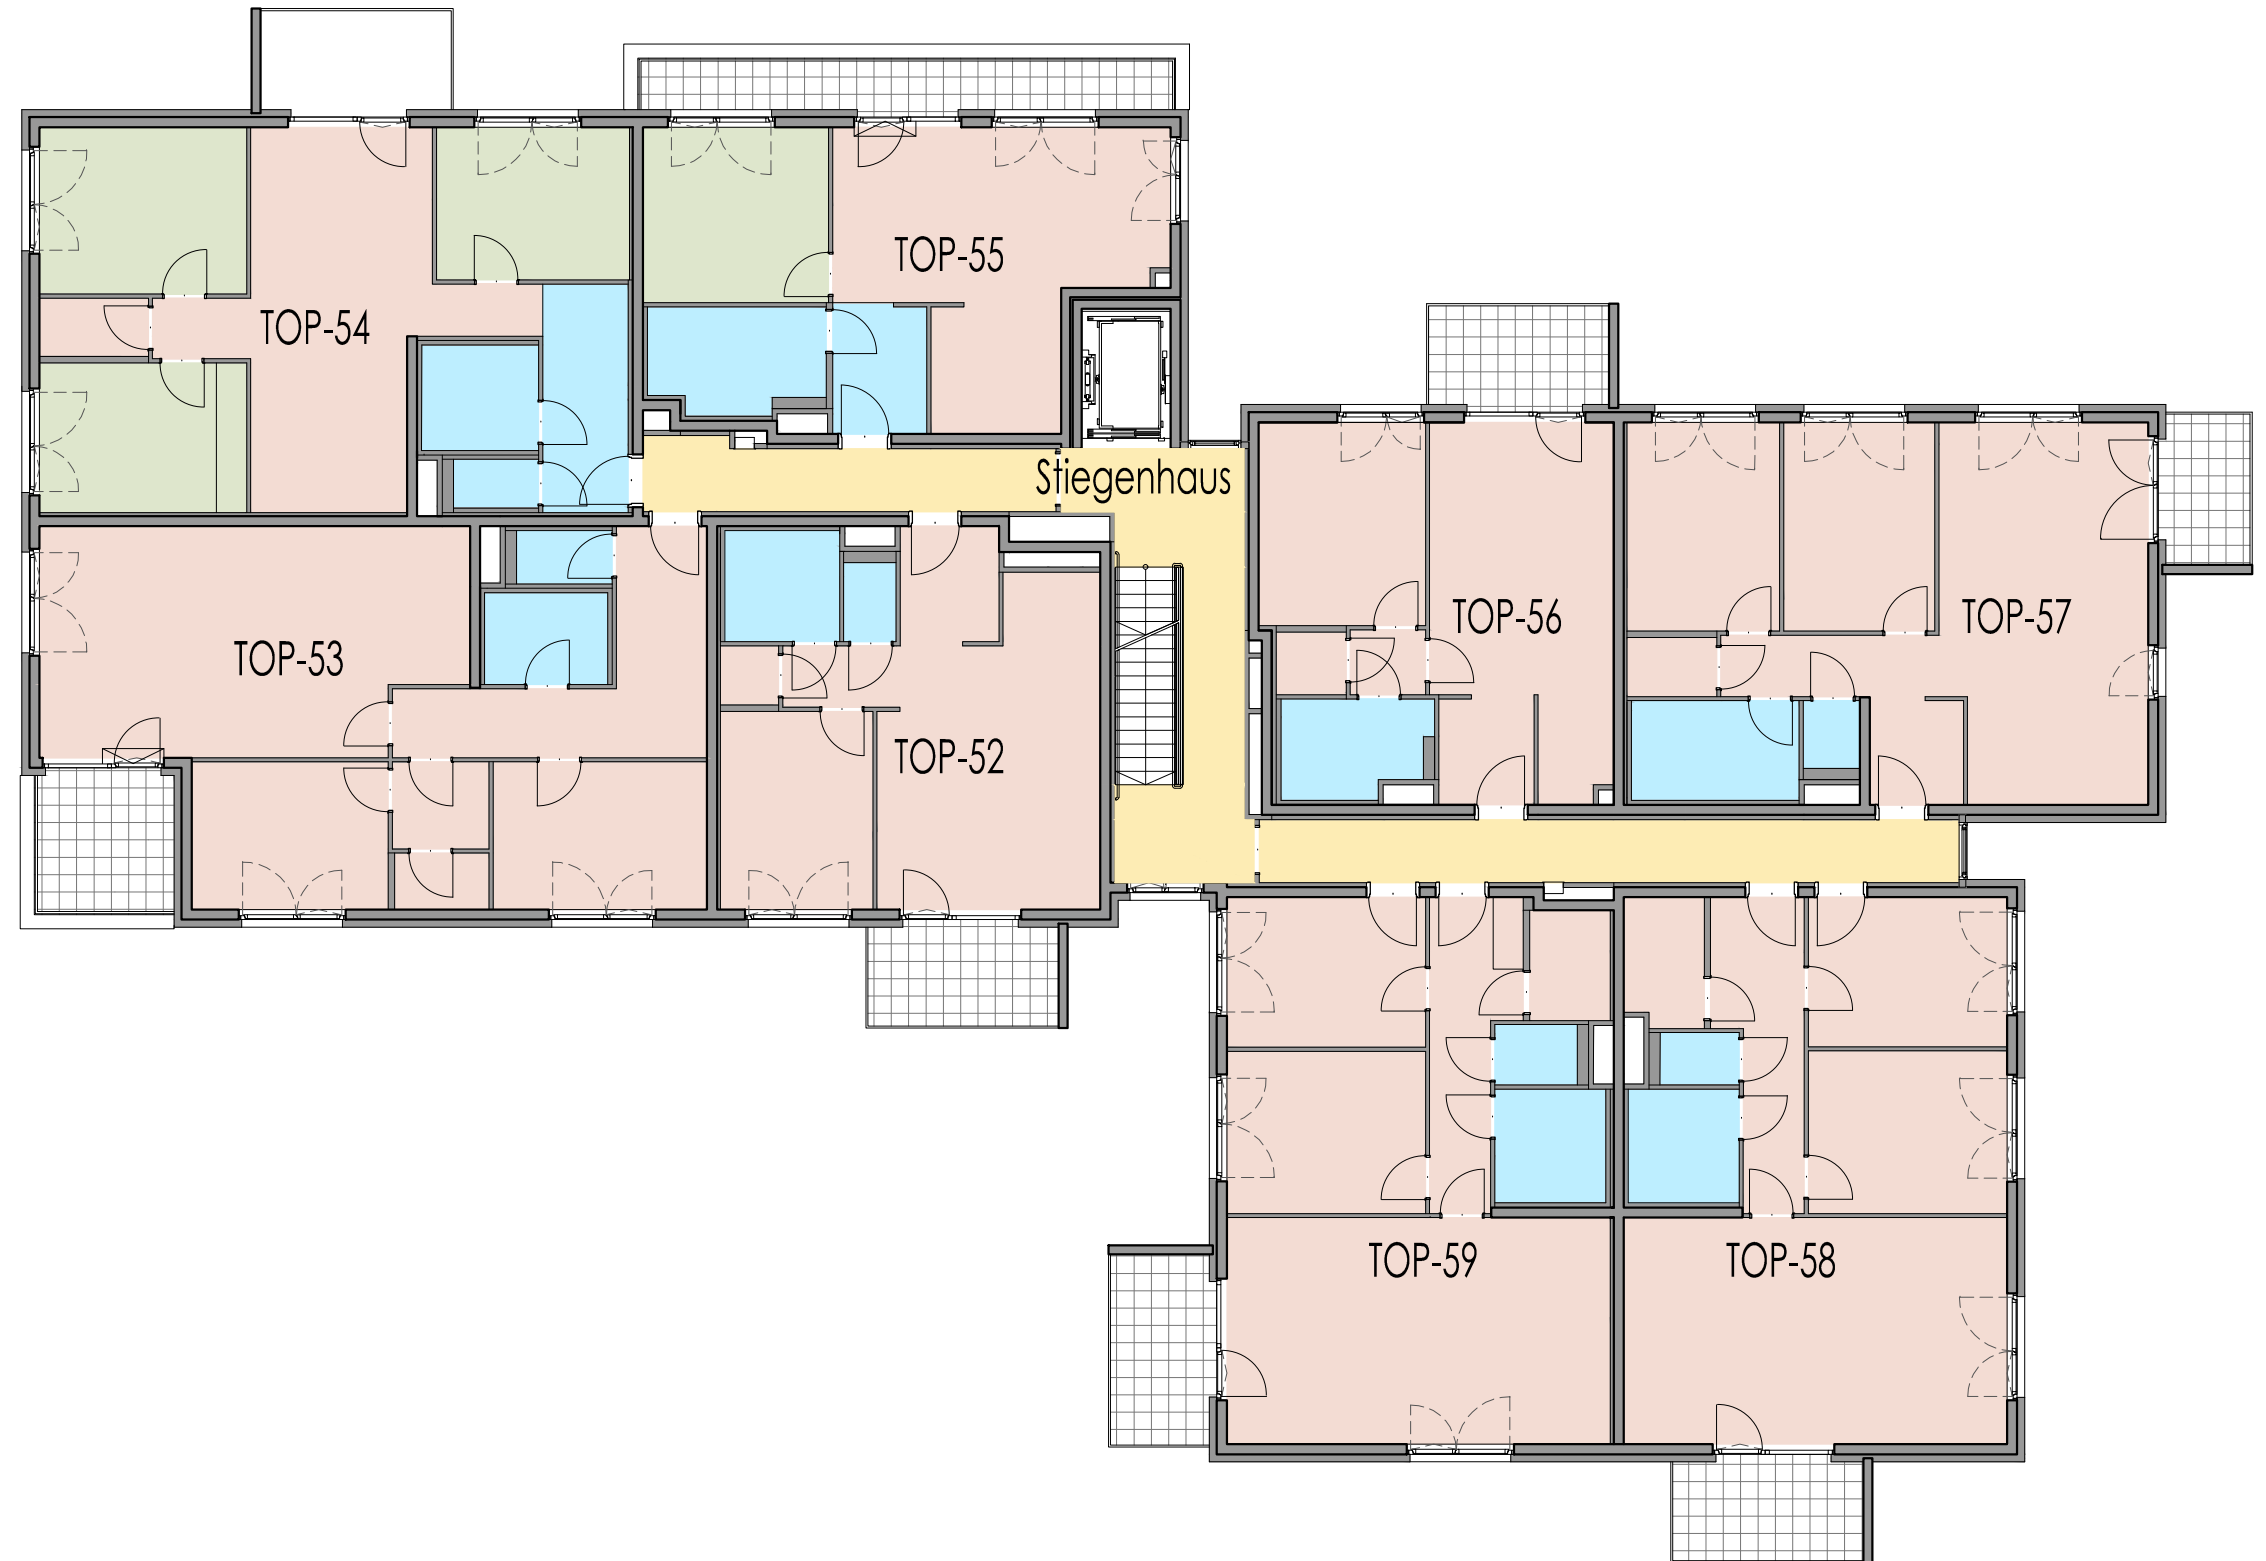

TOP	TYP	(W)NF
TOP 52	Eigentum	52.89m ²
TOP 53	Eigentum	87.21m ²
TOP 54	Miete	84.81m ²
TOP 55	Miete	53.95m ²
TOP 56	Eigentum	49.59m ²
TOP 57	Eigentum	74.76m ²
TOP 58	Eigentum	78.70m ²
TOP 59	Eigentum	78.47m ²

7. Obergeschoss

Ausdrucksdatum 18.03.2020