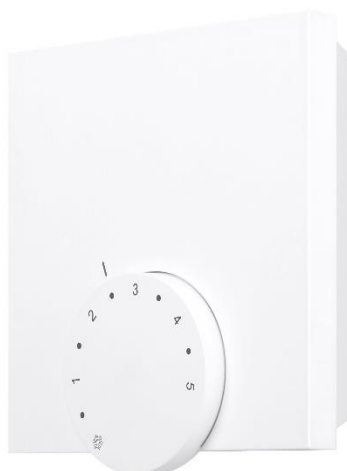

PRODUKTDATENBLATT

PRODUKT: Fußbodenheizungsverteiler Innenleben

FABRIKAT: JÄGER AQUATEC VERTEILERBALKEN, OVENTROP WÄRMEMENGENZÄHLERSET
PRODUKT: AQUATEC, OVENTROP
TYPE: EDELSTAHLVERTEILER 7600, OVENTROP 1404880
VERWENDUNG:
ANMERKUNG: EINZELRAUMREGELUNG DER AUFENTHALTSRÄUME (ZIMMER, SCHLAFZIMMER, WOHNZIMMER, BAD, DIE WEITEREN ZIMMER WERDEN MIT DEM RAUMREGLER IM WOHNZIMMER MITGEREGELT)

BILD:

PRODUKT: Raumthermostat für Einzelraumregelung Fußbodenheizung

FABRIKAT: RAUMTHERMOSTAT
PRODUKT: RAUMTHERMOSTAT, Farbe Weiß RAL9003
TYPE: JÄGER AQUATEC
VERWENDUNG: ANALOGER WOHNUNGSREGLER

BILD: