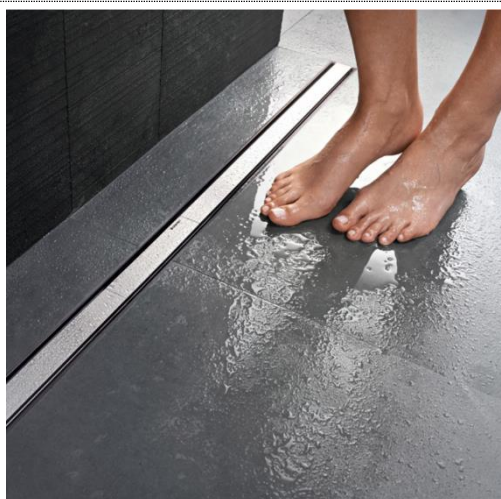

BILD:

PRODUKTDATENBLATT

PRODUKT: Duschrinne

FABRIKAT: GEBERIT CLEANLINE
PRODUKT: CLEANLINE
TYPE: MAX. L= 90 CM
VERWENDUNG: DUSCHE IN WOHNUNGEN
ANMERKUNG: BODENEBCN, OHNE DUSCHABTRENNUNG !

BILD:

PRODUKT: Duscharmatur