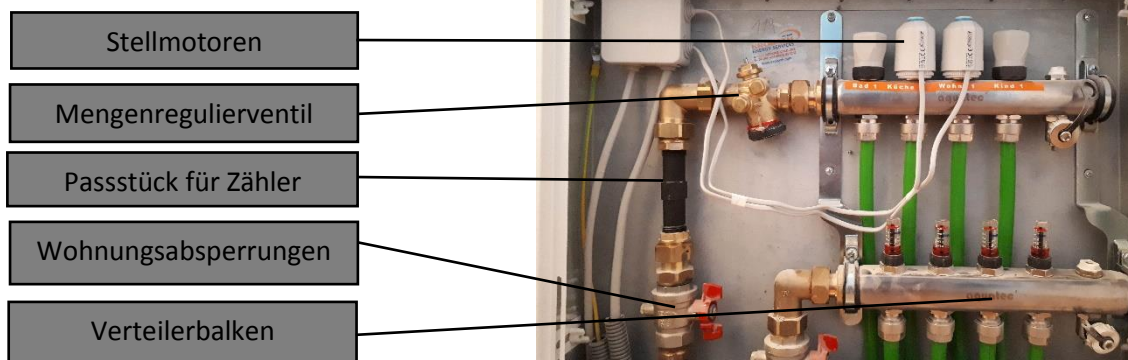

PRODUKTDATENBLATT

PRODUKT: Fußbodenheizungsverteiler Innenleben

FABRIKAT: JÄGER AQUATEC VERTEILERBALKEN, OVENTROP WÄRMEMENGENZÄHLERSET
PRODUKT: AQUATEC, OVENTROP
TYPE: EDELSTAHLVERTEILER 7600, OVENTROP 1404880
VERWENDUNG:
ANMERKUNG: EINZELRAUMREGELUNG DER AUFENTHALTSRÄUME (ZIMMER, SCHLAFZIMMER, WOHNZIMMER, BAD, DIE WEITEREN ZIMMER WERDEN MIT DEM RAUMREGLER IM WOHNZIMMER MITGEREGELT)

BILD:

PRODUKT: Raumthermostat für Einzelraumregelung Fußbodenheizung

FABRIKAT: RAUMTHERMOSTAT
PRODUKT: RAUMTHERMOSTAT, Farbe Weiß RAL9003
TYPE: JÄGER AQUATEC
VERWENDUNG: ANALOGER WOHNUNGSREGLER

BILD: