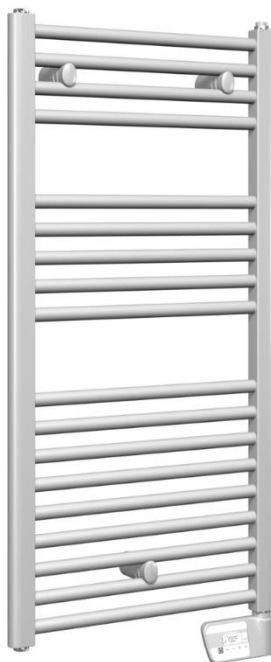

Heizung

PRODUKT: Fußbodenheizung

FABRIKAT: AQUATEC
PRODUKT: Fußbodenheizung
TYPE: Schienensystem
VERWENDUNG: BEHEIZUNG DER WOHNUNGEN
ANMERKUNG:

BILD:

PRODUKT: FBH-Verteiler

FABRIKAT: FBH VERTEILER
PRODUKT: FBH VERTEILER, Farbe Weiß
TYPE: JÄGER AQUATEC
VERWENDUNG: FUßBODENHEIZUNG
ANMERKUNG: GRÖßE NACH AUSLEGUNG, POSITION LAUT PLAN

PRODUKT: Badheizkörper

FABRIKAT: COSMO METEOR

PRODUKT: BADHEIZKÖRPER REIN ELEKTRISCH, 600X1.672 MM, GERADE, FARBE WEIß RAL9016

TYPE: CBME130060

VERWENDUNG: HEIZKÖRPER IN DEN BADEZIMMERN IM OBJEKT

BILD:

PRODUKTDATENBLATT

Sanitärausstattung

PRODUKT: WC

FABRIKAT: VIGOUR
PRODUKT: WAND- TIEFSPÜL WC
TYPE: DERBY, 2565090000
VERWENDUNG: WC IN DEN WOHNUNGEN
ANMERKUNG: BEZIEHT SICH NUR AUF WC, NICHT AUF WC-SITZ ODER DECKEL

BILD:

PRODUKT: WC - Sitz

FABRIKAT: VIGOUR
PRODUKT: WC SITZ FÜR WAND- TIEFSPÜLER
TYPE: DERBY
VERWENDUNG: WC SITZ FÜR HÄNGE WC

BILD:

PRODUKTDATENBLATT

PRODUKT: WC Betätigungsplatte

FABRIKAT: GEBERIT DELTA 51
PRODUKT: BETÄTIGUNGSPLATTE MIT 2 MENGEN SPÜLUNG, FARBE WEIß
TYPE: DELTA 51 115.105
VERWENDUNG: BETÄTIGUNG FÜR SPÜLAUSLÖSUNG