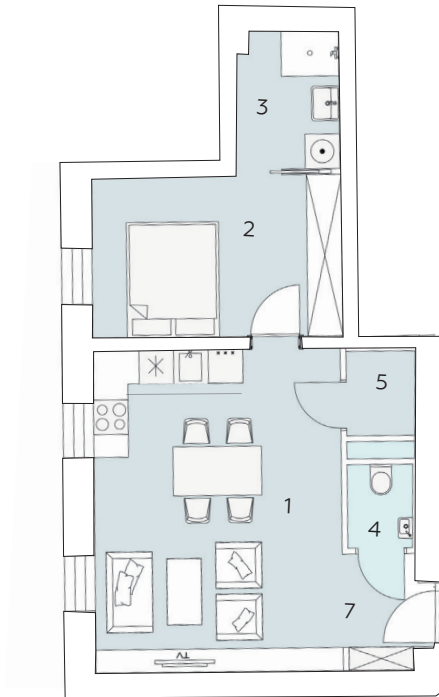

Stiege 1 | Top 08 Erdgeschoss

LEOPOLDAUER PLATZ 19
1210 WIEN

Wohnfläche 46,41 m²

1	Wohnküche	24,09 m ²
2	Zimmer	12,20 m ²
3	Bad	4,27 m ²
4	WC	1,64 m ²
5	Abstellraum/Speis	1,75 m ²
6	Vorraum	2,46 m ²

Unverbindliche Grundrissinformation. Druck- und Satzfehler, sowie Irrtümer und bauliche Änderungen vorbehalten. Ausstattung gemäß Baubeschreibung, die dargestellte Möblierung - ausgenommen Dusche, Badewanne, Waschtisch und WC - ist nicht Bestandteil des Lieferumfangs und dient nur als Einrichtungsvorschlag. Alle Quadratmeterangaben sind gemäß Rohbaumaßen berechnet.