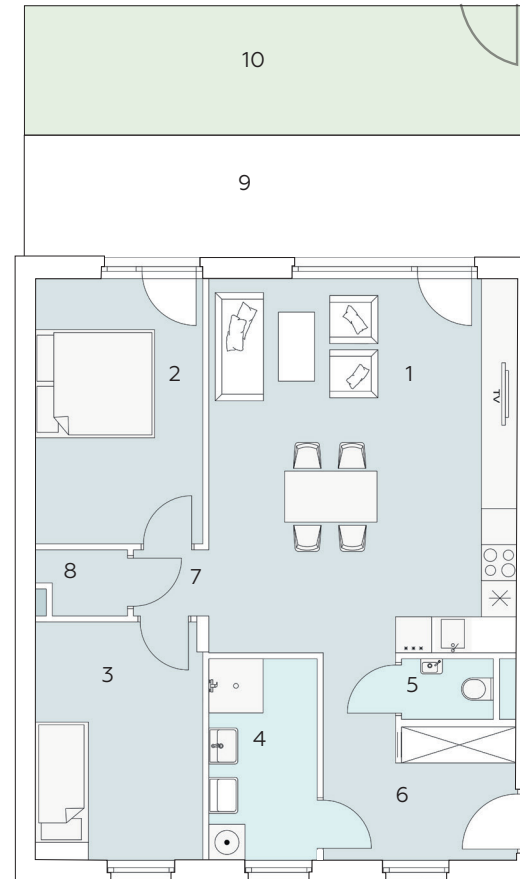

Stiege 1 | Top 11 Erdgeschoss

LEOPOLDAUER PLATZ 19
1210 WIEN

Wohnfläche 74,40 m²
Terrasse 16,89 m²
Garten 17,74 m²

1	Wohnküche	31,92 m ²
2	Zimmer	12,36 m ²
3	Zimmer	11,05 m ²
4	Bad	6,03 m ²
5	WC	1,53 m ²
6	Vorraum	8,59 m ²
7	Gang	1,38 m ²
8	Abstellraum	1,54 m ²
9	Terrasse	16,89 m ²
10	Garten	17,74 m ²

Unverbindliche Grundrissinformation. Druck- und Satzfehler, sowie Irrtümer und bauliche Änderungen vorbehalten. Ausstattung gemäß Baubeschreibung, die dargestellte Möblierung - ausgenommen Dusche, Badewanne, Waschtisch und WC - ist nicht Bestandteil des Lieferumfangs und dient nur als Einrichtungsvorschlag. Alle Quadratmeterangaben sind gemäß Rohbaumaßen berechnet.