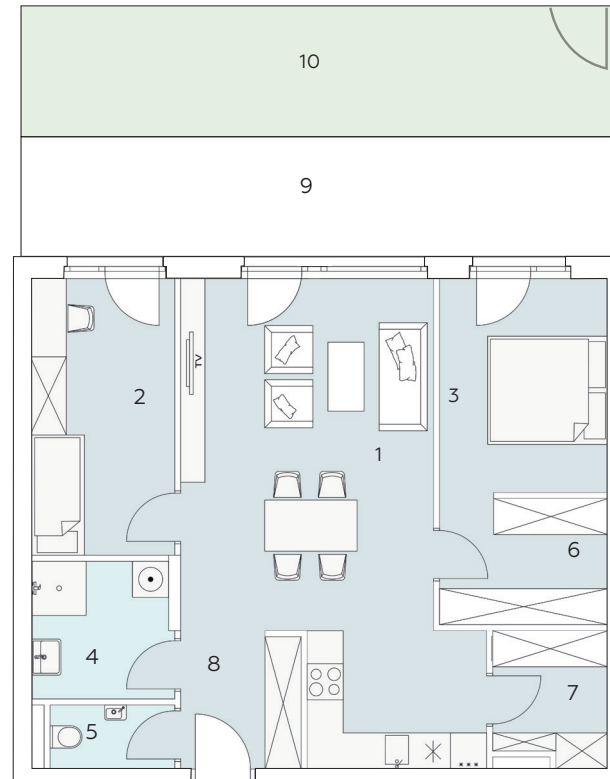

Stiege 1 | Top 12 Erdgeschoss

LEOPOLDAUER PLATZ 19
1210 WIEN

Wohnfläche 74,38 m²
Terrasse 19,64 m²
Garten 20,62 m²

1	Wohnküche	31,47 m ²
2	Zimmer	9,97 m ²
3	Zimmer	11,05 m ²
4	Bad	5,31 m ²
5	WC	2,21 m ²
6	Schrankraum	5,88 m ²
7	Abstellraum	4,09 m ²
8	Vorraum	4,40 m ²
9	Terrasse	19,64 m ²
10	Garten	20,62 m ²

Unverbindliche Grundrissinformation. Druck- und Satzfehler, sowie Irrtümer und bauliche Änderungen vorbehalten. Ausstattung gemäß Baubeschreibung, die dargestellte Möblierung - ausgenommen Dusche, Badewanne, Waschtisch und WC - ist nicht Bestandteil des Lieferumfangs und dient nur als Einrichtungsvorschlag. Alle Quadratmeterangaben sind gemäß Rohbaumaßen berechnet.