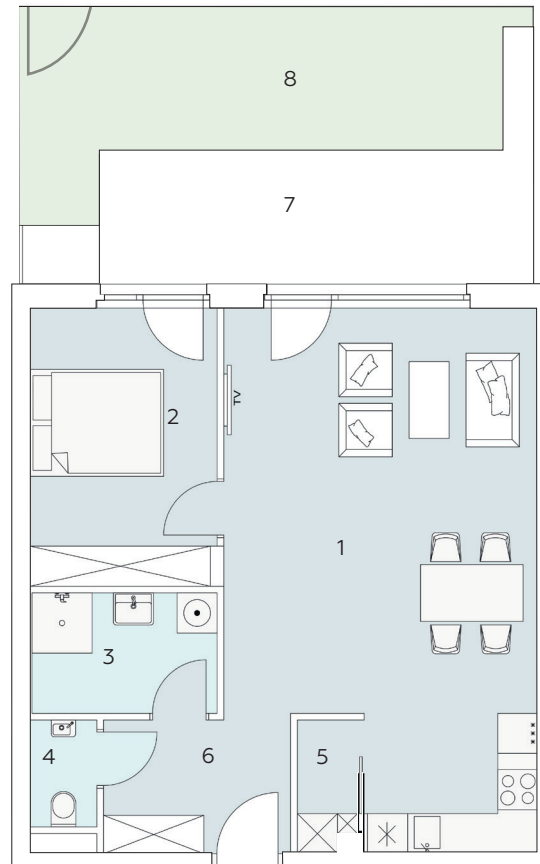

Stiege 1 | Top 13 Erdgeschoss

LEOPOLDAUER PLATZ 19
1210 WIEN

Wohnfläche 59,52 m²
Terrasse 13,42 m²
Garten 17,19 m²

1	Wohnküche	33,93 m ²
2	Zimmer	11,59 m ²
3	Bad	4,99 m ²
4	WC	1,60 m ²
5	Abstellraum	1,71 m ²
6	Vorraum	5,70 m ²
7	Terrasse	13,42 m ²
8	Garten	17,19 m ²

Unverbindliche Grundrissinformation. Druck- und Satzfehler, sowie Irrtümer und bauliche Änderungen vorbehalten. Ausstattung gemäß Bau-
beschreibung, die dargestellte Möblierung - ausgenommen Dusche, Badewanne, Waschtisch und WC - ist nicht Bestandteil des Lieferumfan-
ges und dient nur als Einrichtungsvorschlag. Alle Quadratmeterangaben sind gemäß Rohbaumaßen berechnet.