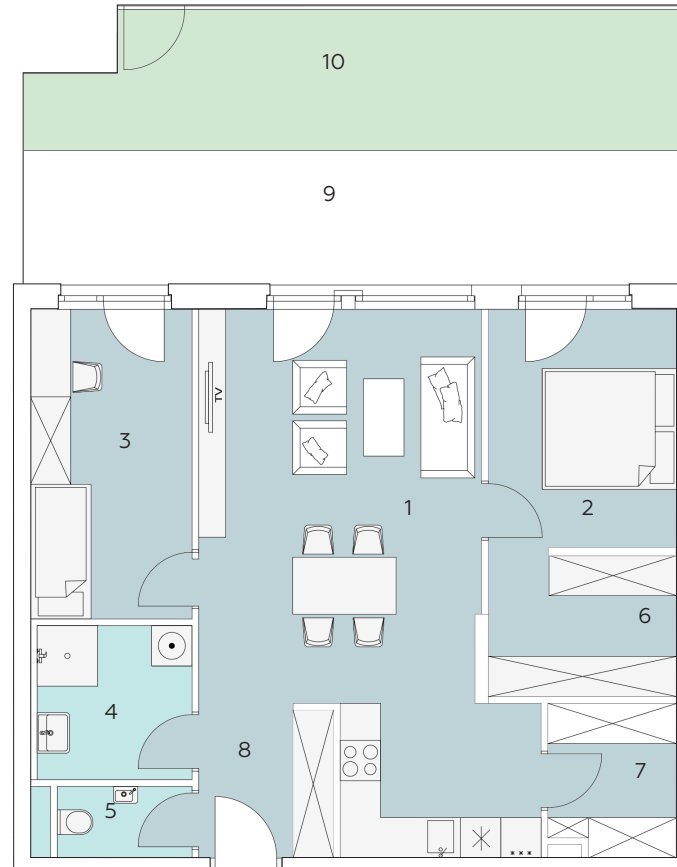

Stiege 1 | Top 15 Erdgeschoss

LEOPOLDAUER PLATZ 19
1210 WIEN

Wohnfläche 74,27 m²
Terrasse 19,64 m²
Garten 19,29 m²

1	Wohnküche	31,34 m ²
2	Zimmer	9,97 m ²
3	Zimmer	11,05 m ²
4	Bad	5,27 m ²
5	WC	2,13 m ²
6	Schrankraum	5,88 m ²
7	Abstellraum	4,23 m ²
8	Vorraum	4,40 m ²
9	Terrasse	19,64 m ²
10	Garten	19,29 m ²