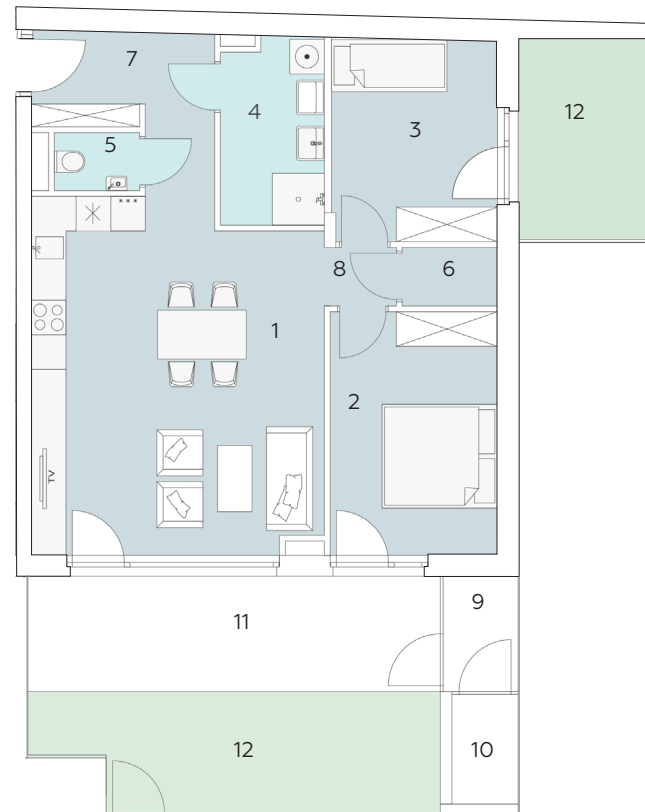

Stiege 2 | Top 03 Erdgeschoss

LEOPOLDAUER PLATZ 19
1210 WIEN

Wohnfläche 69,28 m²
Terrasse 14,32 m²
Garten 22,46 m²

1	Wohnküche	30,19 m ²
2	Zimmer	12,25 m ²
3	Zimmer	10,07 m ²
4	Bad	5,71 m ²
5	WC	1,49 m ²
6	Abstellraum	1,67 m ²
7	Vorraum	6,63 m ²
8	Gang	1,27 m ²
9	Loggia	2,60 m ²
10	Abstellraum	2,18 m ²
11	Terrasse	14,32 m ²
12	Garten	22,46 m ²